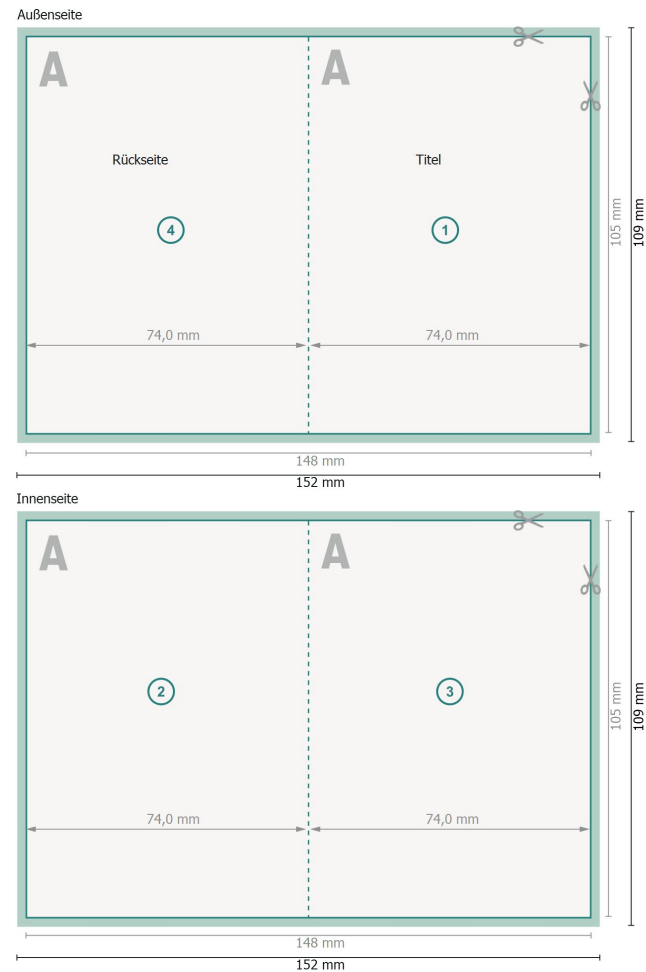

Klappkarten Hochformat mit partieller Heißfolienprägung, A7

1-Bruch Falz

Datenformat (inkl. 2 mm Beschnitt):

15,2 x 10,9 cm

Beschnitt:

2 mm

Endformat:

14,8 x 10,5 cm

Endformat (geschlossen):

7,4 x 10,5 cm

Sicherheitsabstand:

4 mm

Abstand der Texte/Informationen zum Rand des Endformats, dies verhindert unerwünschten Anschnitt.

Zeichenerklärung

 Beschnitt

 Leserichtung

 Endformat

 Datenformat

 Hier wird geschnitten/gestanzt

 Rillung/Falzung

Bitte beachten Sie:

Beschnittzugabe und Sicherheitsabstand wie angegeben anlegen.

Hintergrundfarben, Bilder oder Grafiken bis an den Rand des Datenformates anlegen.