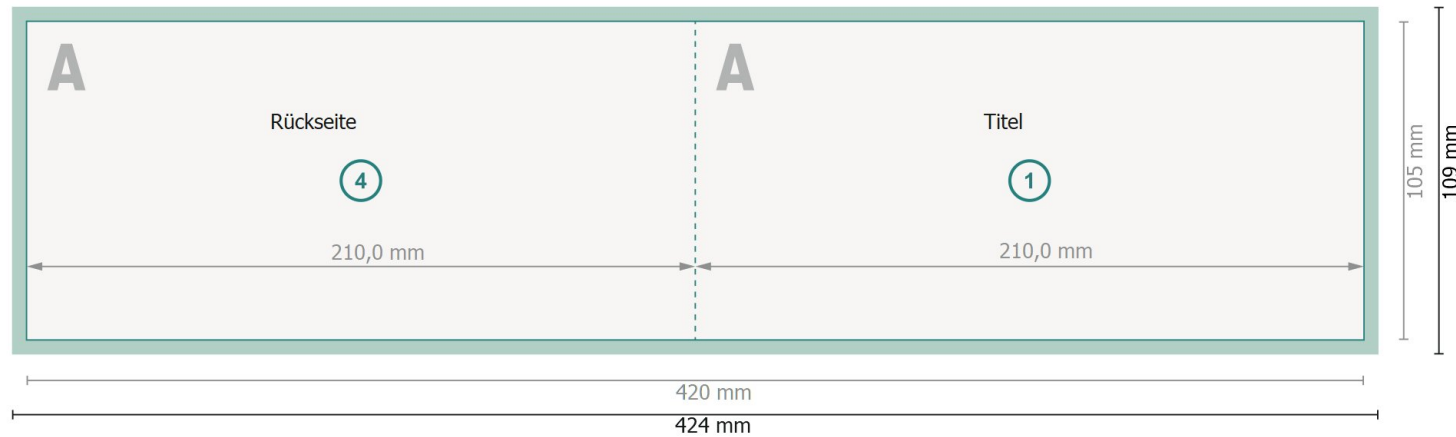

Weihnachtsklappkarten Querformat mit partiellem Relieflack, DL

1-Bruch Falz

Außenseite

Innenseite

Datenformat (inkl. 2 mm Beschnitt):

42,4 x 10,9 cm

Endformat:

42 x 10,5 cm

Beschnitt:

2 mm

Endformat (geschlossen):

21 x 10,5 cm

Sicherheitsabstand:

4 mm

Abstand der Texte/Informationen zum Rand des Endformats, dies verhindert unerwünschten Anschnitt.

Zeichenerklärung