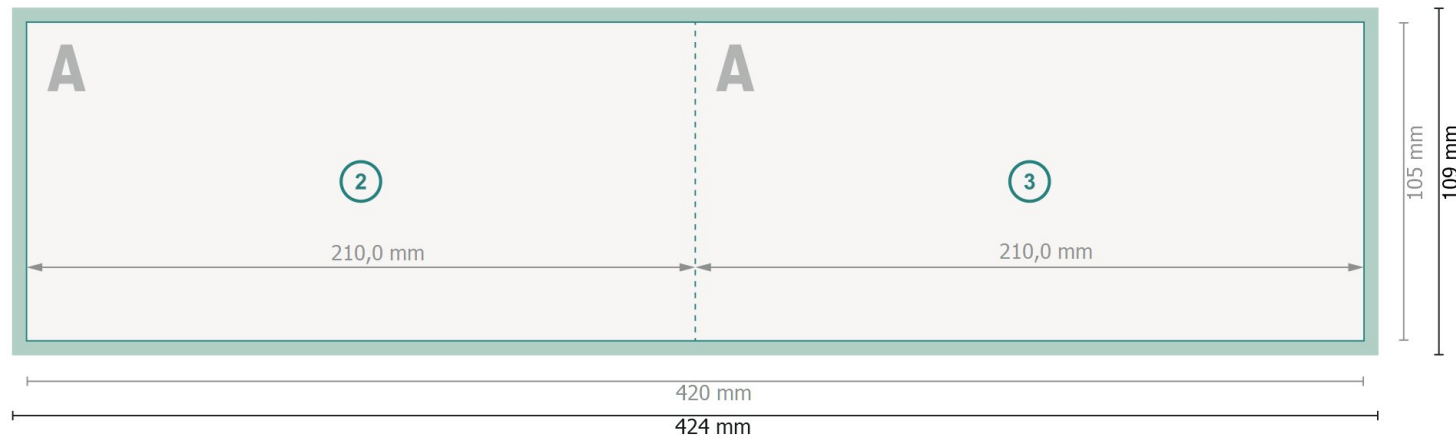

Weihnachtsklappkarten Querformat mit partiellem Relieflack, DL

1-Bruch Falz

Außenseite

Innenseite

Datenformat (inkl. 2 mm Beschnitt):

42,4 x 10,9 cm

Endformat:

42 x 10,5 cm

Beschnitt:

2 mm

Endformat (geschlossen):

21 x 10,5 cm

Sicherheitsabstand:

4 mm

Abstand der Texte/Informationen zum Rand des Endformats, dies verhindert unerwünschten Anschnitt.

Zeichenerklärung