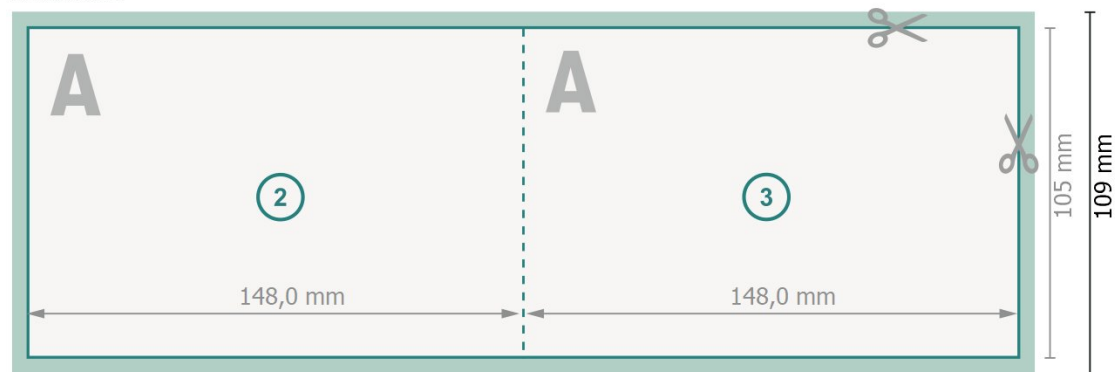

## 1-Bruch Falz

Außenseite

Innenseite

**Datenformat (inkl. 2 mm Beschnitt):**

30 x 10,9 cm

**Endformat:**

29,6 x 10,5 cm

**Beschnitt:**

2 mm

**Endformat (geschlossen):**

14,8 x 10,5 cm

**Sicherheitsabstand:**

4 mm

Abstand der Texte/Informationen zum Rand des Endformats, dies verhindert unerwünschten Anschnitt.