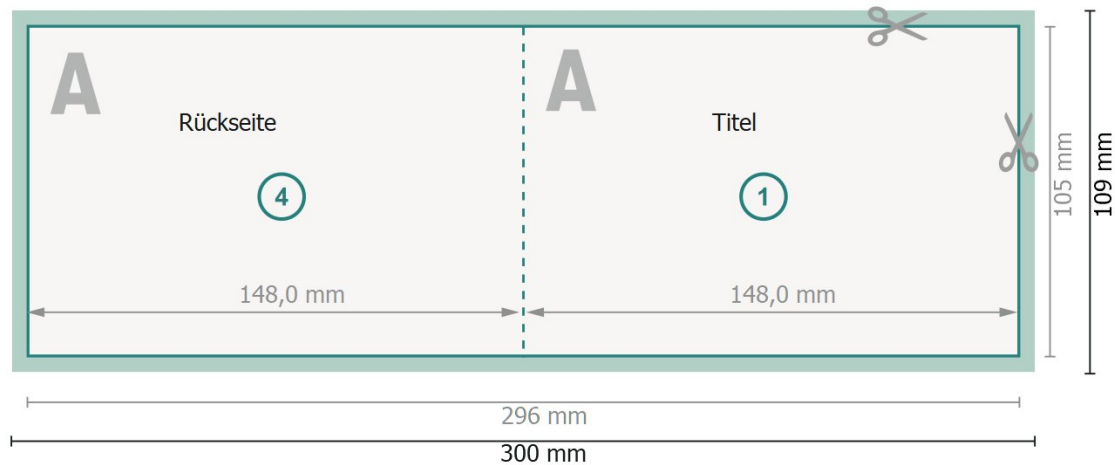

# Weihnachtsklappkarten Querformat mit partiellem UV-Lack, A6

## 1-Bruch Falz

Außenseite

Innenseite

**Datenformat (inkl. 2 mm Beschnitt):**

30 x 10,9 cm

**Endformat:**

29,6 x 10,5 cm

**Beschnitt:**

2 mm

**Endformat (geschlossen):**

14,8 x 10,5 cm

**Sicherheitsabstand:**

4 mm

Abstand der Texte/Informationen zum Rand des Endformats, dies verhindert unerwünschten Anschnitt.

### Zeichenerklärung

 Beschnitt

 Leserichtung

 Endformat

 Datenformat

 Hier wird geschnitten/gestanz

 Rillung/Falzung