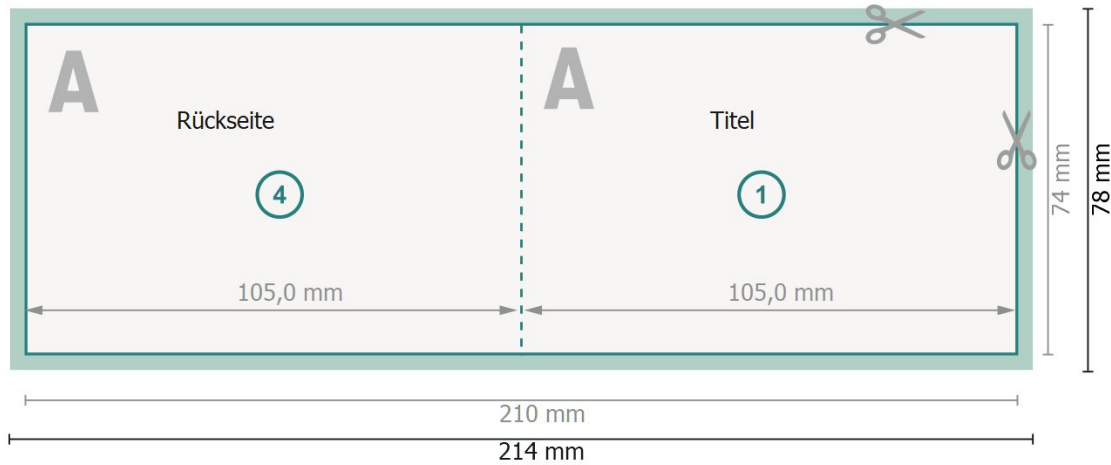

# Klappkarten Querformat mit partiellem Relieflack, A7

## 1-Bruch Falz

Außenseite

Innenseite

**Datenformat (inkl. 2 mm Beschnitt):**

21,4 x 7,8 cm

**Beschnitt:**

2 mm

**Endformat:**

21 x 7,4 cm

**Endformat (geschlossen):**

10,5 x 7,4 cm

**Sicherheitsabstand:**

4 mm

Abstand der Texte/Informationen zum Rand des Endformats, dies verhindert unerwünschten Anschnitt.

### Zeichenerklärung

 Beschnitt

 Leserichtung

 Endformat

 Datenformat

 Hier wird geschnitten/gestanz

 Rillung/Falzung