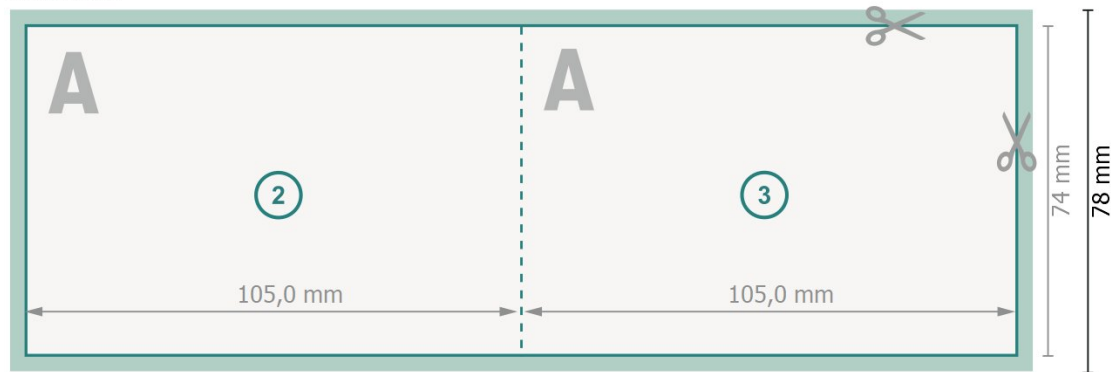

# Klappkarten Querformat mit partiellem Relieflack, A7

## 1-Bruch Falz

Außenseite

Innenseite

**Datenformat (inkl. 2 mm Beschnitt):**

21,4 x 7,8 cm

**Beschnitt:**

2 mm

**Endformat:**

21 x 7,4 cm

**Endformat (geschlossen):**

10,5 x 7,4 cm

**Sicherheitsabstand:**

4 mm

Abstand der Texte/Informationen zum Rand des Endformats, dies verhindert unerwünschten Anschnitt.