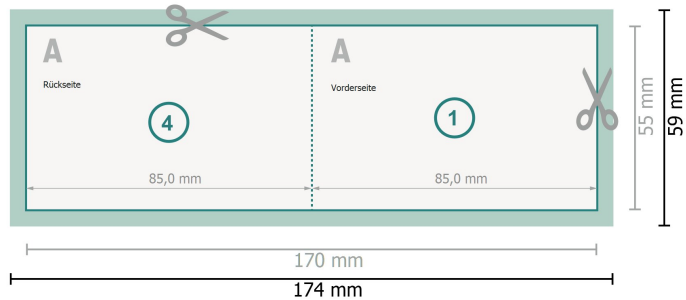

Klappkarten mit partiellem UV-Lack, Querformat, 8,5 x 5,5 cm

1-Bruch Falz

Datenformat (inkl. 2 mm Beschnitt):

17,4 x 5,9 cm

Beschnitt:

2 mm

Endformat:

17 x 5,5 cm

Endformat (geschlossen):

8,5 x 5,5 cm

Sicherheitsabstand:

4 mm

Abstand der Texte/Informationen zum Rand des Endformats, dies verhindert unerwünschten Anschnitt.

Bitte beachten Sie:

Beschnittzugabe und Sicherheitsabstand wie angegeben anlegen.

Hintergrundfarben, Bilder oder Grafiken bis an den Rand des Datenformates anlegen.

Bei der Produktion können durch das Schneiden, Stanzen und Falzen Toleranzen auftreten.

Druckdatenhinweise finden Sie unter dem Menüpunkt *Druckdaten* auf www.de.onlineprinters.it

Zeichenerklärung

 Beschnitt

 Leserichtung

 Endformat

 Datenformat

 Hier wird geschnitten/gestanz

 Rillung/Falzung