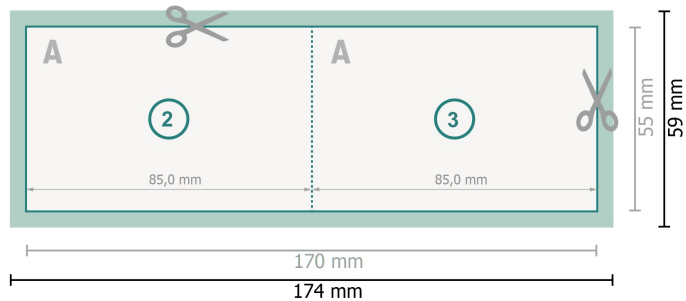

Klappkarten mit partiellem UV-Lack, Querformat, 8,5 x 5,5 cm

1-Bruch Falz

Datenformat (inkl. 2 mm Beschnitt):

17,4 x 5,9 cm

Beschnitt:

2 mm

Endformat:

17 x 5,5 cm

Endformat (geschlossen):

8,5 x 5,5 cm

Sicherheitsabstand:

4 mm

Abstand der Texte/Informationen zum Rand des Endformats, dies verhindert unerwünschten Anschnitt.

Bitte beachten Sie:

Beschnittzugabe und Sicherheitsabstand wie angegeben anlegen.

Hintergrundfarben, Bilder oder Grafiken bis an den Rand des Datenformates anlegen.

Bei der Produktion können durch das Schneiden, Stanzen und Falzen Toleranzen auftreten.

Druckdatenhinweise finden Sie unter dem Menüpunkt *Druckdaten* auf www.de.onlineprinters.it

Zeichenerklärung

 Beschnitt

 Leserichtung

 Endformat

 Datenformat

 Hier wird geschnitten/gestanz

 Rillung/Falzung