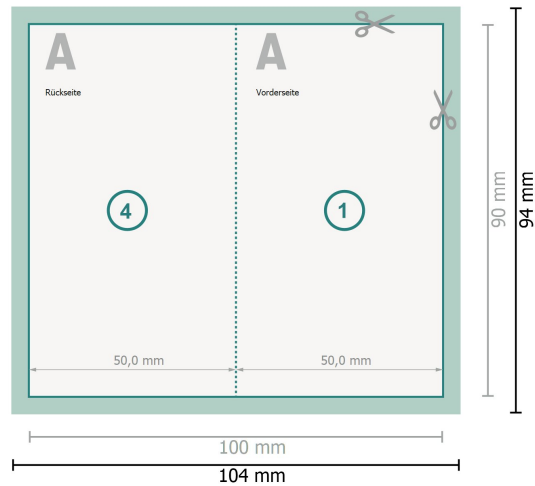

Klappkarten mit partiellem UV-Lack, Hochformat, 5,0 x 9,0 cm

1-Bruch Falz

Datenformat (inkl. 2 mm Beschnitt):

10,4 x 9,4 cm

Beschnitt:

2 mm

Endformat:

10 x 9 cm

Endformat (geschlossen):

5 x 9 cm

Sicherheitsabstand:

4 mm

Abstand der Texte/Informationen zum Rand des Endformats, dies verhindert unerwünschten Anschnitt.

Zeichenerklärung

 Beschnitt

 Leserichtung

 Endformat

 Datenformat

 Hier wird geschnitten/gestanzt

 Rillung/Falzung

Bitte beachten Sie:

Beschnittzugabe und Sicherheitsabstand wie angegeben anlegen.

Hintergrundfarben, Bilder oder Grafiken bis an den Rand des Datenformates anlegen.