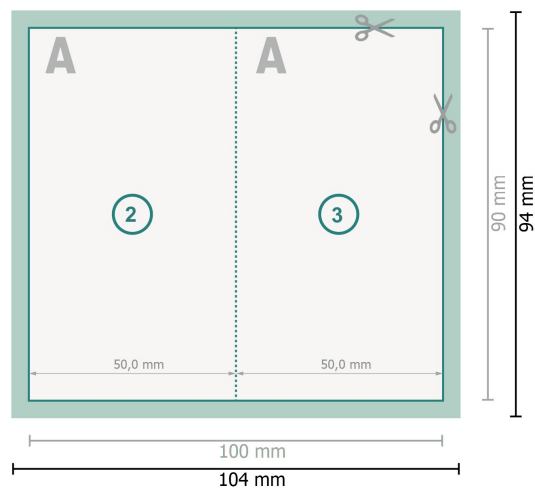

Klappkarten mit partiellem UV-Lack, Hochformat, 5,0 x 9,0 cm

1-Bruch Falz

Datenformat (inkl. 2 mm Beschnitt):

10,4 x 9,4 cm

Beschnitt:

2 mm

Endformat:

10 x 9 cm

Endformat (geschlossen):

5 x 9 cm

Sicherheitsabstand:

4 mm

Abstand der Texte/Informationen zum Rand des Endformats, dies verhindert unerwünschten Anschnitt.

Zeichenerklärung

 Beschnitt

 Leserichtung

 Endformat

 Datenformat

 Hier wird geschnitten/gestanzt

 Rillung/Falzung

Bitte beachten Sie:

Beschnittzugabe und Sicherheitsabstand wie angegeben anlegen.

Hintergrundfarben, Bilder oder Grafiken bis an den Rand des Datenformates anlegen.