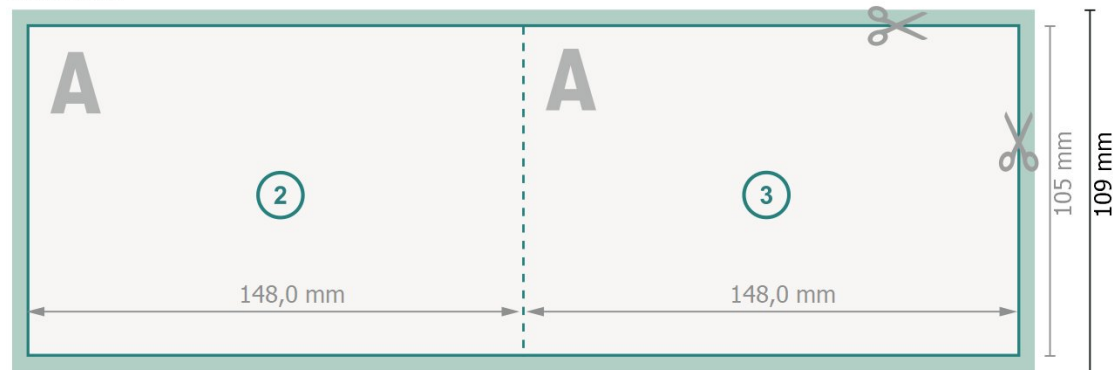

Klappkarten Querformat mit partieller Heißfolienprägung, A6

1-Bruch Falz

Außenseite

Innenseite

Datenformat (inkl. 2 mm Beschnitt):

30 x 10,9 cm

Beschnitt:

2 mm

Endformat:

29,6 x 10,5 cm

Endformat (geschlossen):

14,8 x 10,5 cm

Sicherheitsabstand:

4 mm

Abstand der Texte/Informationen zum Rand des Endformats, dies verhindert unerwünschten Anschnitt.

Zeichenerklärung