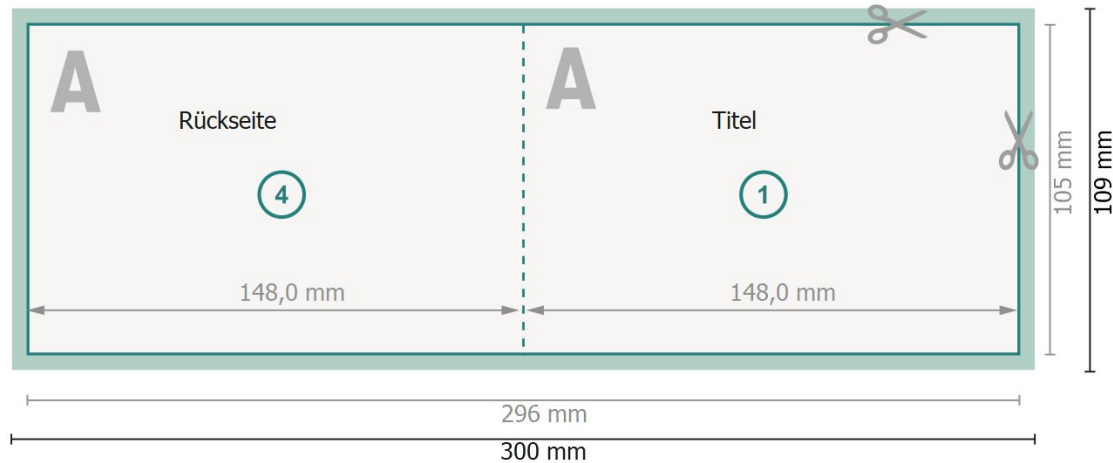

Klappkarten Querformat mit partieller Heißfolienprägung, A6

1-Bruch Falz

Außenseite

Innenseite

Datenformat (inkl. 2 mm Beschnitt):

30 x 10,9 cm

Beschnitt:

2 mm

Endformat:

29,6 x 10,5 cm

Endformat (geschlossen):

14,8 x 10,5 cm

Sicherheitsabstand:

4 mm

Abstand der Texte/Informationen zum Rand des Endformats, dies verhindert unerwünschten Anschnitt.

Zeichenerklärung