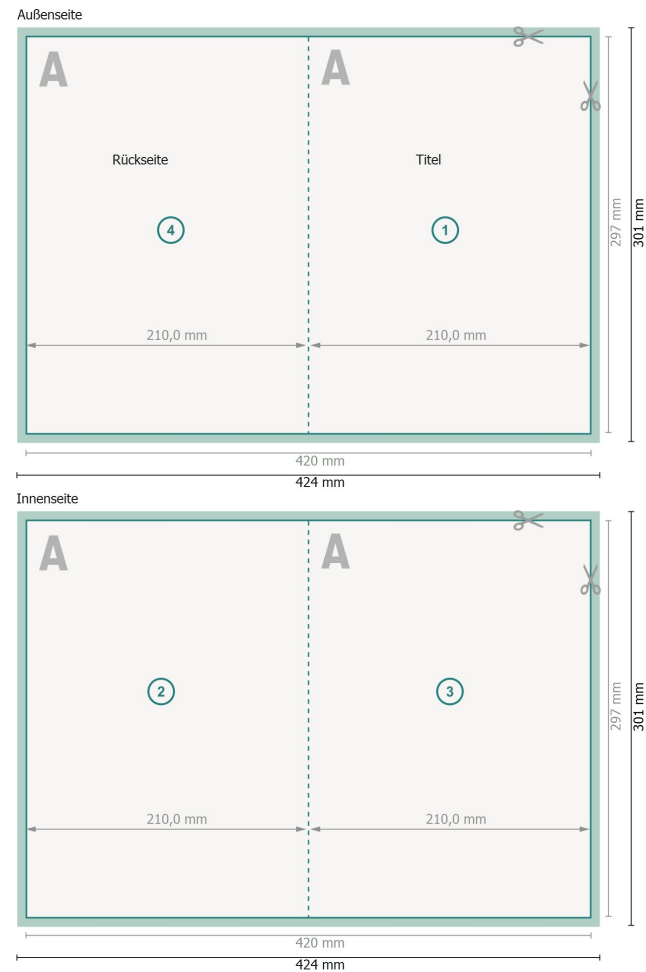

Klappkarten Hochformat mit partiellem Relieflack, A4

1-Bruch Falz

Datenformat (inkl. 2 mm Beschnitt):

42,4 x 30,1 cm

Beschnitt:

2 mm

Endformat:

42 x 29,7 cm

Endformat (geschlossen):

21 x 29,7 cm

Sicherheitsabstand:

4 mm

Abstand der Texte/Informationen zum Rand des Endformats, dies verhindert unerwünschten Anschnitt.

Zeichenerklärung

 Beschnitt

 Leserichtung

 Endformat

 Datenformat

 Hier wird geschnitten/gestanzt

 Rillung/Falzung

Bitte beachten Sie:

Beschnittzugabe und Sicherheitsabstand wie angegeben anlegen.

Hintergrundfarben, Bilder oder Grafiken bis an den Rand des Datenformates anlegen.