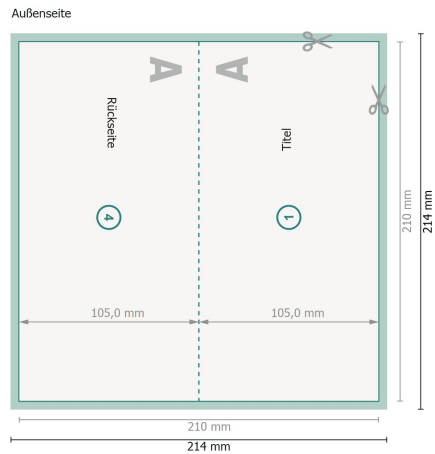

## 1-Bruch Falz

Ansicht um 90 Grad gedreht.

### Datenformat (inkl. 2 mm Beschnitt):

21,4 x 21,4 cm

### Endformat:

21 x 21 cm

### Endformat (geschlossen):

21 x 10,5 cm