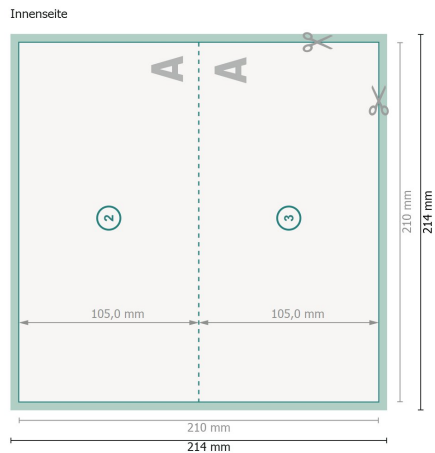

## 1-Bruch Falz

Ansicht um 90 Grad gedreht.

### Datenformat (inkl. 2 mm Beschnitt):

21,4 x 21,4 cm

### Endformat:

21 x 21 cm

### Endformat (geschlossen):

21 x 10,5 cm