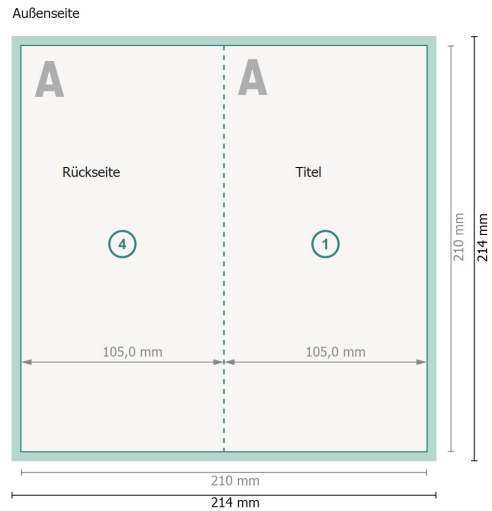

# Weihnachtsklappkarten Hochformat mit partiellem UV-Lack, DL

## 4-seitig, 1-Bruch Falz

**Datenformat (inkl. 2 mm Beschnitt):**  
21,4 x 21,4 cm

**Beschnitt:**  
2 mm

**Endformat:**  
21 x 21 cm

**Endformat (geschlossen):**  
10,5 x 21 cm

**Sicherheitsabstand:**  
4 mm

Abstand der Texte/Informationen zum Rand des Endformats, dies verhindert unerwünschten Anschnitt.

### Zeichenerklärung

 Beschnitt

 Leserichtung

 Endformat

 Datenformat

 Hier wird geschnitten/gestanzt

 Rillung/Falzung