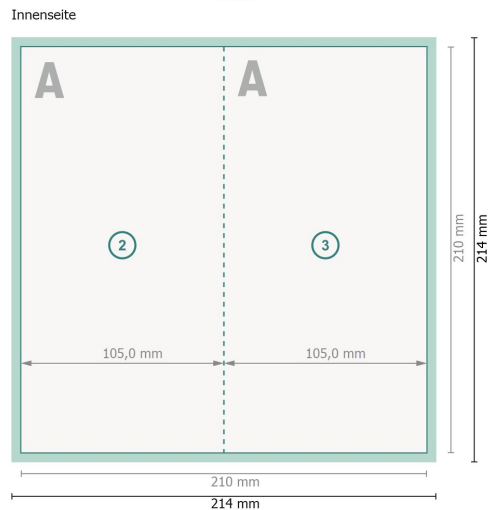

# Weihnachtsklappkarten Hochformat mit partiellem UV-Lack, DL

## 4-seitig, 1-Bruch Falz

**Datenformat (inkl. 2 mm Beschnitt):**  
21,4 x 21,4 cm

**Beschnitt:**  
2 mm

**Endformat:**  
21 x 21 cm

**Endformat (geschlossen):**  
10,5 x 21 cm

**Sicherheitsabstand:**  
4 mm

Abstand der Texte/Informationen zum Rand des Endformats, dies verhindert unerwünschten Anschnitt.

### Zeichenerklärung

 Beschnitt

 Leserichtung

 Endformat

 Datenformat

 Hier wird geschnitten/gestanzt

 Rillung/Falzung