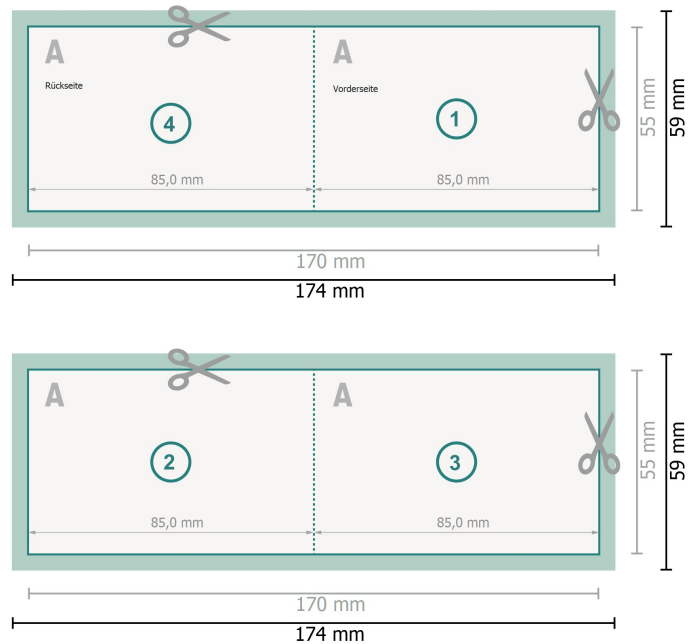

# Klappkarten mit partiellem Relieflack, Querformat, 8,5 x 5,5 cm

## 1-Bruch Falz

**Datenformat (inkl. 2 mm Beschnitt):**

17,4 x 5,9 cm

**Beschnitt:**

2 mm

**Endformat:**

17 x 5,5 cm

**Endformat (geschlossen):**

8,5 x 5,5 cm

**Sicherheitsabstand:**

4 mm

Abstand der Texte/Informationen zum Rand des Endformats, dies verhindert unerwünschten Anschnitt.

### Zeichenerklärung

 Beschnitt

 Leserichtung

 Endformat

 Datenformat

 Hier wird geschnitten/gestanz

 Rillung/Falzung