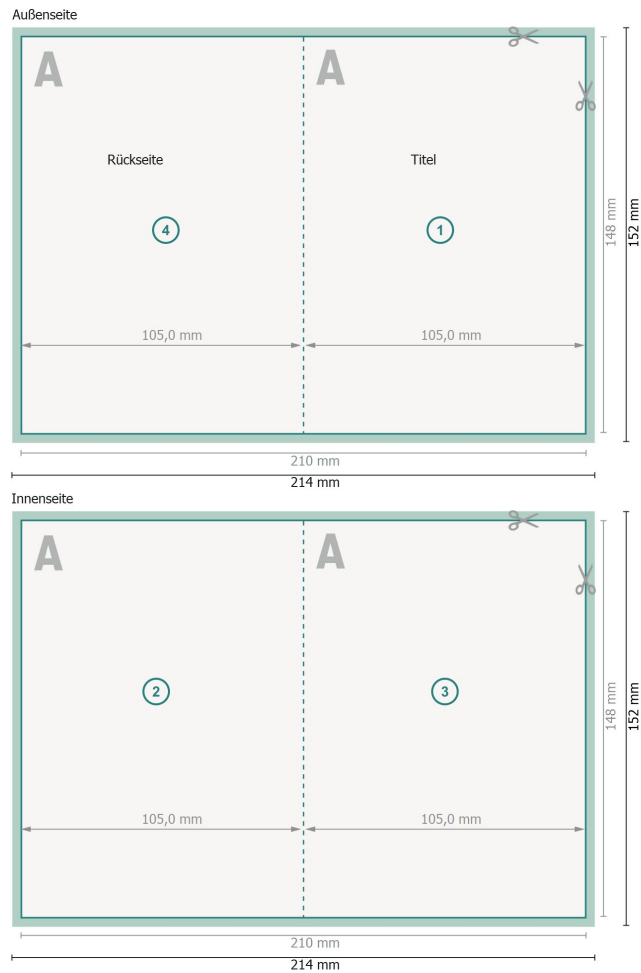

Klappkarten Hochformat mit partiellem Relieflack, A6

4-seitig, 1-Bruch Falz

Datenformat (inkl. 2 mm Beschnitt):

21,4 x 15,2 cm

Beschnitt:

2 mm

Endformat:

21 x 14,8 cm

Endformat (geschlossen):

10,5 x 14,8 cm

Sicherheitsabstand:

4 mm

Abstand der Texte/Informationen zum Rand des Endformats, dies verhindert unerwünschten Anschnitt.

Zeichenerklärung

 Beschnitt

 Leserichtung

 Endformat

 Datenformat

 Hier wird geschnitten/gestanz

 Rillung/Falzung

Bitte beachten Sie:

Beschnittzugabe und Sicherheitsabstand wie angegeben anlegen.

Hintergrundfarben, Bilder oder Grafiken bis an den Rand des Datenformates anlegen.