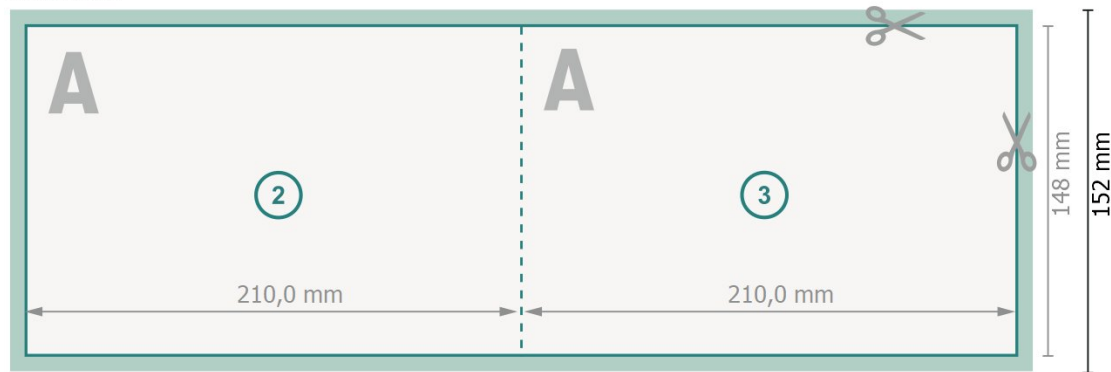

# Klappkarten Querformat mit partiellem Relieflack, A5

## 1-Bruch Falz

Außenseite

Innenseite

**Datenformat (inkl. 2 mm Beschnitt):**

42,4 x 15,2 cm

**Beschnitt:**

2 mm

**Endformat:**

42 x 14,8 cm

**Endformat (geschlossen):**

21 x 14,8 cm

**Sicherheitsabstand:**

4 mm

Abstand der Texte/Informationen zum Rand des Endformats, dies verhindert unerwünschten Anschnitt.