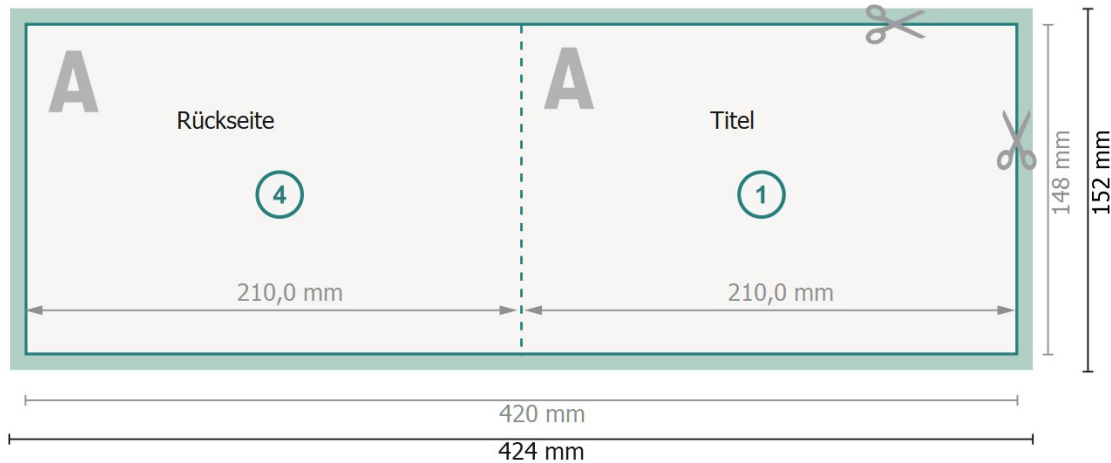

# Klappkarten Querformat mit partiellem Relieflack, A5

## 1-Bruch Falz

Außenseite

Innenseite

**Datenformat (inkl. 2 mm Beschnitt):**

42,4 x 15,2 cm

**Beschnitt:**

2 mm

**Endformat:**

42 x 14,8 cm

**Endformat (geschlossen):**

21 x 14,8 cm

**Sicherheitsabstand:**

4 mm

Abstand der Texte/Informationen zum Rand des Endformats, dies verhindert unerwünschten Anschnitt.

### Zeichenerklärung

 Beschnitt

 Leserichtung

 Endformat

 Datenformat

 Hier wird geschnitten/gestanz

 Rillung/Falzung