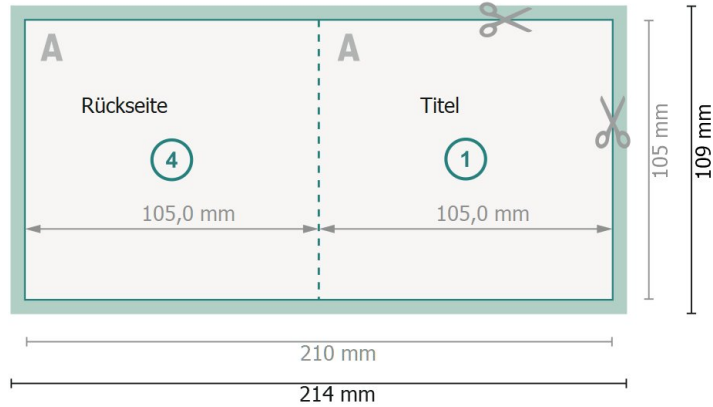

Klappkarten mit partiellem UV-Lack, A6-Quadrat

1-Bruch Falz

Außenseite

Innenseite

Datenformat (inkl. 2 mm Beschnitt):

21,4 x 10,9 cm

Beschnitt:

2 mm

Endformat:

21 x 10,5 cm

Endformat (geschlossen):

10,5 x 10,5 cm

Sicherheitsabstand:

4 mm

Abstand der Texte/Informationen zum Rand des Endformats, dies verhindert unerwünschten Anschnitt.

Bitte beachten Sie:

Beschnittzugabe und Sicherheitsabstand wie angegeben anlegen.

Hintergrundfarben, Bilder oder Grafiken bis an den Rand des Datenformates anlegen.

Bei der Produktion können durch das Schneiden, Stanzen und Falzen Toleranzen auftreten.