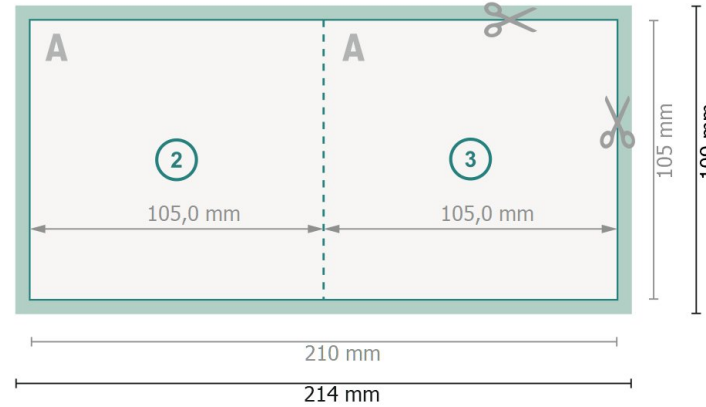

Klappkarten mit partiellem UV-Lack, A6-Quadrat

1-Bruch Falz

Außenseite

Innenseite

Datenformat (inkl. 2 mm Beschnitt):

21,4 x 10,9 cm

Beschnitt:

2 mm

Endformat:

21 x 10,5 cm

Endformat (geschlossen):

10,5 x 10,5 cm

Sicherheitsabstand:

4 mm

Abstand der Texte/Informationen zum Rand des Endformats, dies verhindert unerwünschten Anschnitt.

Bitte beachten Sie:

Beschnittzugabe und Sicherheitsabstand wie angegeben anlegen.

Hintergrundfarben, Bilder oder Grafiken bis an den Rand des Datenformates anlegen.

Bei der Produktion können durch das Schneiden, Stanzen und Falzen Toleranzen auftreten.