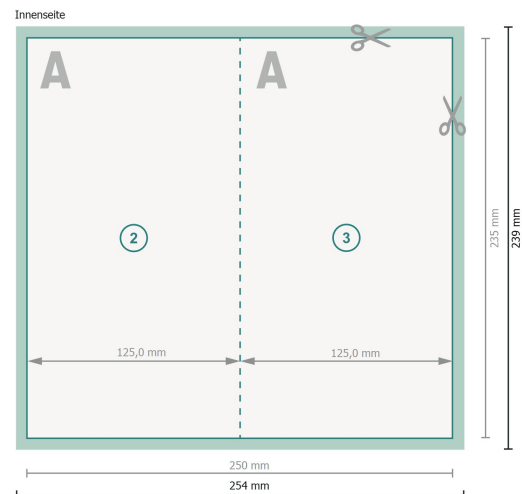

Klappkarten Hochformat mit partiellem UV-Lack, Maxi

1-Bruch Falz

Datenformat (inkl. 2 mm Beschnitt):

25,4 x 23,9 cm

Beschnitt:

2 mm

Endformat:

25 x 23,5 cm

Endformat (geschlossen):

12,5 x 23,5 cm

Sicherheitsabstand:

4 mm

Abstand der Texte/Informationen zum Rand des Endformats, dies verhindert unerwünschten Anschnitt.

Zeichenerklärung

 Beschnitt

 Leserichtung

 Endformat

 Datenformat

 Hier wird geschnitten/gestanzt

 Rillung/Falzung

Bitte beachten Sie:

Beschnittzugabe und Sicherheitsabstand wie angegeben anlegen.

Hintergrundfarben, Bilder oder Grafiken bis an den Rand des Datenformates anlegen.