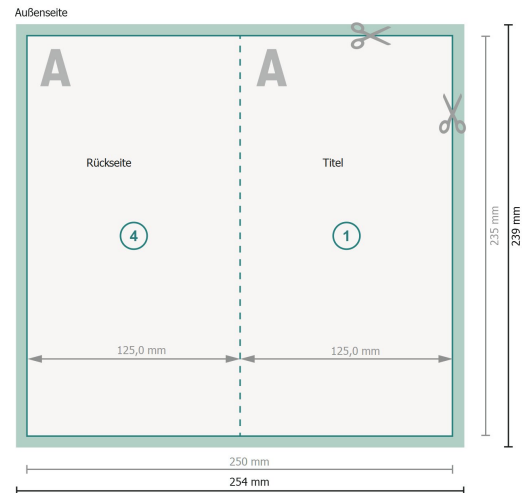

Klappkarten Hochformat mit partiellem UV-Lack, Maxi

1-Bruch Falz

Datenformat (inkl. 2 mm Beschnitt):

25,4 x 23,9 cm

Beschnitt:

2 mm

Endformat:

25 x 23,5 cm

Endformat (geschlossen):

12,5 x 23,5 cm

Sicherheitsabstand:

4 mm

Abstand der Texte/Informationen zum Rand des Endformats, dies verhindert unerwünschten Anschnitt.

Zeichenerklärung

 Beschnitt

 Leserichtung

 Endformat

 Datenformat

 Hier wird geschnitten/gestanzt

 Rillung/Falzung

Bitte beachten Sie:

Beschnittzugabe und Sicherheitsabstand wie angegeben anlegen.

Hintergrundfarben, Bilder oder Grafiken bis an den Rand des Datenformates anlegen.