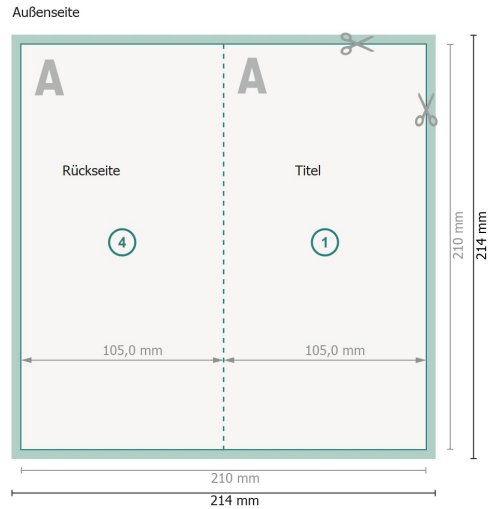

Klappkarten Hochformat mit partiellem UV-Lack, DL

4-seitig, 1-Bruch Falz

Datenformat (inkl. 2 mm Beschnitt):
21,4 x 21,4 cm

Beschnitt:
2 mm

Endformat:
21 x 21 cm

Endformat (geschlossen):
10,5 x 21 cm

Sicherheitsabstand:
4 mm

Abstand der Texte/Informationen zum Rand des Endformats, dies verhindert unerwünschten Anschnitt.

Zeichenerklärung

 Beschnitt

 Leserichtung

 Endformat

 Datenformat

 Hier wird geschnitten/gestanz

 Rillung/Falzung

Bitte beachten Sie:

Beschnittzugabe und Sicherheitsabstand wie angegeben anlegen.

Hintergrundfarben, Bilder oder Grafiken bis an den Rand des Datenformates anlegen.

Bei der Produktion können durch das Schneiden, Stanzen und Falzen Toleranzen auftreten.