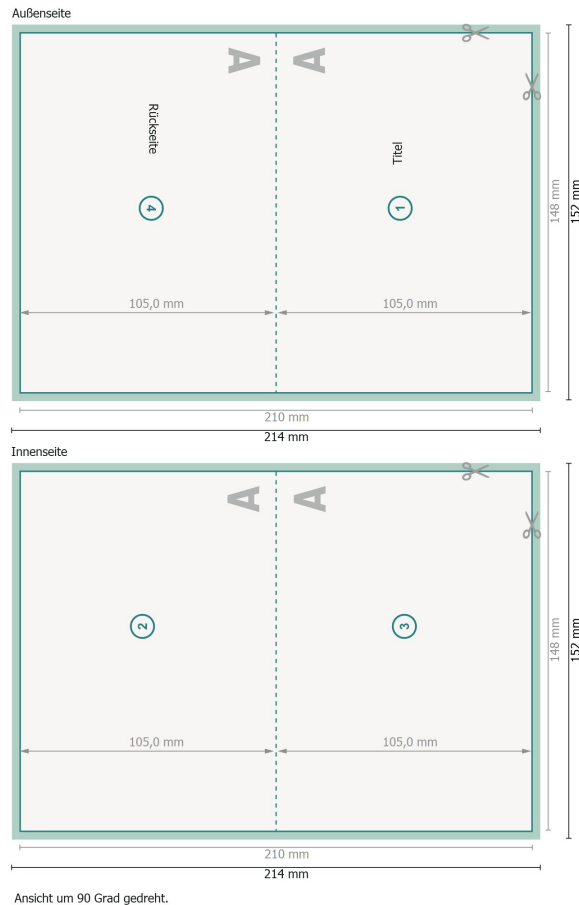

Weihnachtsklappkarten mit partiellem UV-Lack, A6 Querformat, Rillung lange Seite 1-Bruch Falz

Datenformat (inkl. 2 mm Beschnitt):
21,4 x 15,2 cm

Beschnitt:
2 mm

Endformat:
21 x 14,8 cm

Endformat (geschlossen):
14,8 x 10,5 cm

Sicherheitsabstand:
4 mm

Abstand der Texte/Informationen zum Rand des Endformats, dies verhindert unerwünschten Anschnitt.

Zeichenerklärung

 Beschnitt

 Leserichtung

 Endformat

 Datenformat

 Hier wird geschnitten/gestanzt