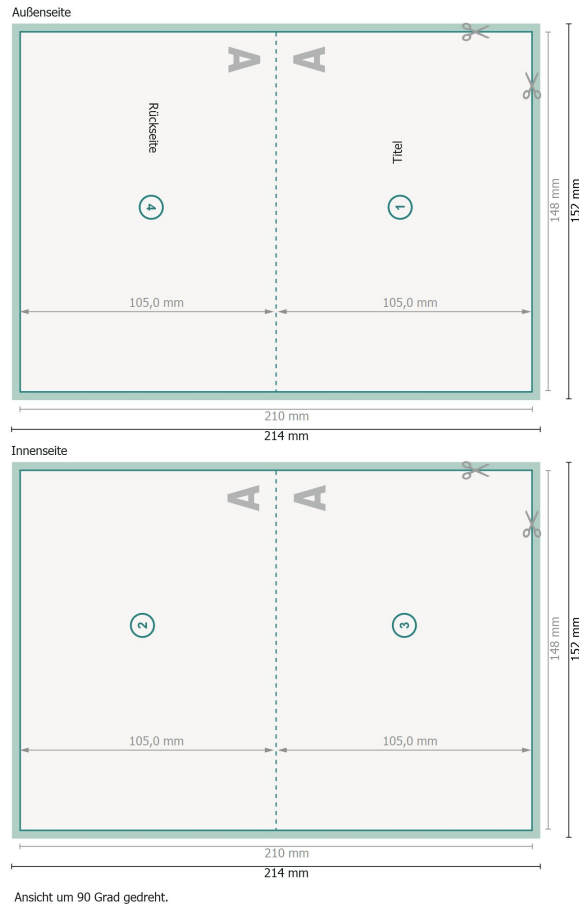

Klappkarten mit partiellem Relieflack, A6 Querformat, Rillung lange Seite

1-Bruch Falz

Datenformat (inkl. 2 mm Beschnitt):

21,4 x 15,2 cm

Beschnitt:

2 mm

Endformat:

21 x 14,8 cm

Endformat (geschlossen):

14,8 x 10,5 cm

Sicherheitsabstand:

4 mm

Abstand der Texte/Informationen zum Rand des Endformats, dies verhindert unerwünschten Anschnitt.

Zeichenerklärung

 Beschnitt

 Leserichtung

 Endformat

 Datenformat

 Hier wird geschnitten/gestanz

 Rillung/Falzung

Bitte beachten Sie:

Beschnittzugabe und Sicherheitsabstand wie angegeben anlegen.

Hintergrundfarben, Bilder oder Grafiken bis an den Rand des Datenformates anlegen.