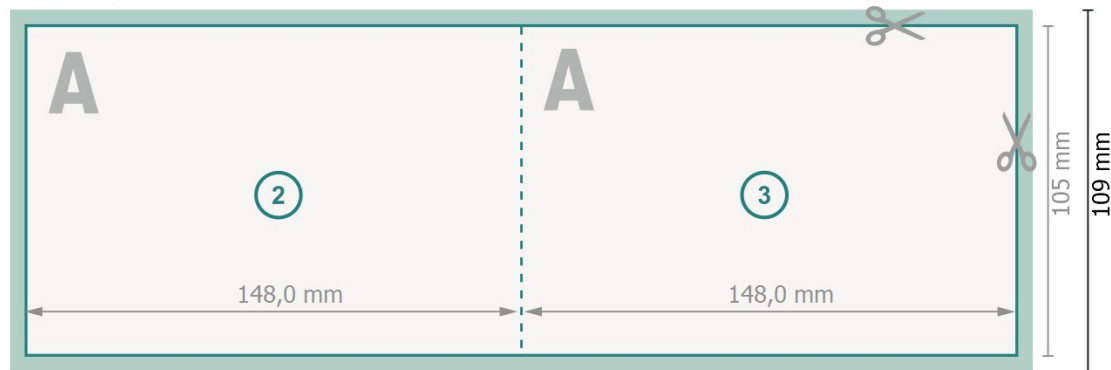

# Klappkarten Querformat mit partiellem Relieflack, A6

## 1-Bruch Falz

Außenseite

Innenseite

**Datenformat (inkl. 2 mm Beschnitt):**

30 x 10,9 cm

**Beschnitt:**

2 mm

**Endformat:**

29,6 x 10,5 cm

**Endformat (geschlossen):**

14,8 x 10,5 cm

**Sicherheitsabstand:**

4 mm

Abstand der Texte/Informationen zum Rand des Endformats, dies verhindert unerwünschten Anschnitt.