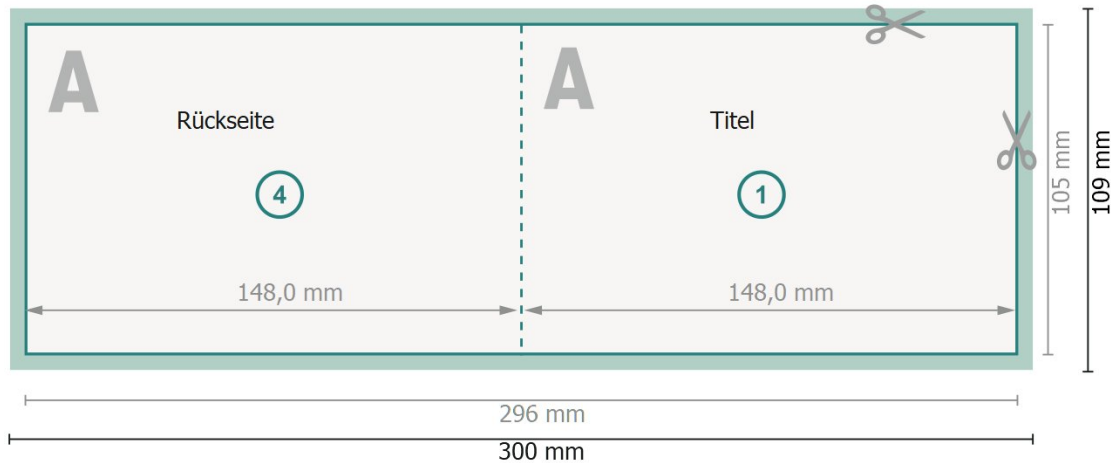

# Klappkarten Querformat mit partiellem Relieflack, A6

## 1-Bruch Falz

Außenseite

Innenseite

**Datenformat (inkl. 2 mm Beschnitt):**

30 x 10,9 cm

**Beschnitt:**

2 mm

**Endformat:**

29,6 x 10,5 cm

**Endformat (geschlossen):**

14,8 x 10,5 cm

**Sicherheitsabstand:**

4 mm

Abstand der Texte/Informationen zum Rand des Endformats, dies verhindert unerwünschten Anschnitt.

### Zeichenerklärung

 Beschnitt

 Leserichtung

 Endformat

 Datenformat

 Hier wird geschnitten/gestanz

 Rillung/Falzung