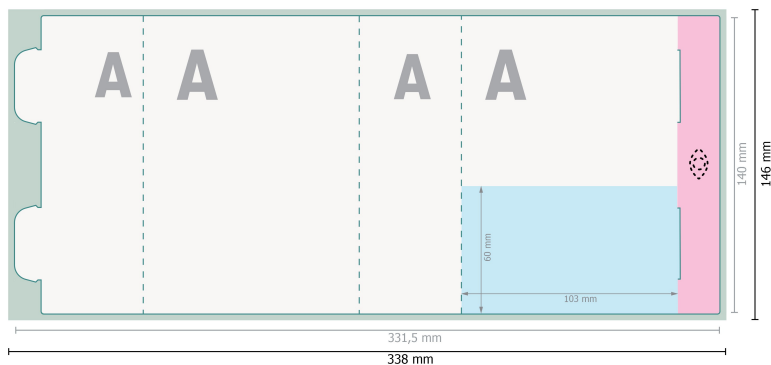

POLYCLEAN ActiveTowel® Sports, 100 x 40 cm

Papieretui

Bitte hier keine wichtigen Informationen platzieren.

Bitte entfernen Sie die Stanzkontur aus der Downloadvorlage, bevor Sie Ihre Druckdaten generieren.
Bitte verdeutlichen Sie uns den Stand der Stanzkontur anhand einer zweiten Datei (Ansichtsdatei).

Datenformat (inkl. 3 mm Beschnitt):

33,8 x 14,6 cm

Endformat:

33,15 x 14 cm

Beschnitt:

3 mm

Sicherheitsabstand:

5 mm

Abstand der Texte/Informationen zum Rand des Endformats, dies verhindert unerwünschten Anschnitt.

Zeichenerklärung

 Beschnitt

 Leserichtung

 Endformat

 Datenformat

 Bedingt sichtbarer Bereich

 Rillung/Falzung

Bitte beachten Sie:

Beschnittzugabe und Sicherheitsabstand wie angegeben anlegen.

Hintergrundfarben, Bilder oder Grafiken bis an den Rand des Datenformates anlegen.

Bei der Produktion können durch das Schneiden, Stanzen und Falzen Toleranzen auftreten.