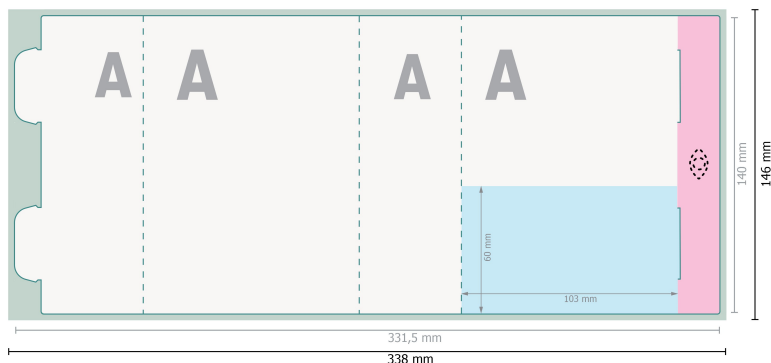

POLYCLEAN ActiveTowel® Sports, 80 x 40 cm

Papieretui

Bitte hier keine wichtigen Informationen platzieren.

Datenformat (inkl. 3 mm Beschnitt):

33,8 x 14,6 cm

Endformat:

33,15 x 14 cm

Beschnitt:

3 mm

Sicherheitsabstand:

5 mm

Abstand der Texte/Informationen zum Rand des Endformats, dies verhindert unerwünschten Anschnitt.

Zeichenerklärung

- Beschnitt
- Leserichtung
- Endformat
- Datenformat
- Bedingt sichtbarer Bereich
- Rillung/Falzung

Bitte beachten Sie:

Beschnittzugabe und Sicherheitsabstand wie angegeben anlegen.

Hintergrundfarben, Bilder oder Grafiken bis an den Rand des Datenformates anlegen.

Bei der Produktion können durch das Schneiden, Stanzen und Falzen Toleranzen auftreten.

Druckdatenhinweise finden Sie unter dem Menüpunkt *Druckdaten* auf www.de.onlineprinters.it