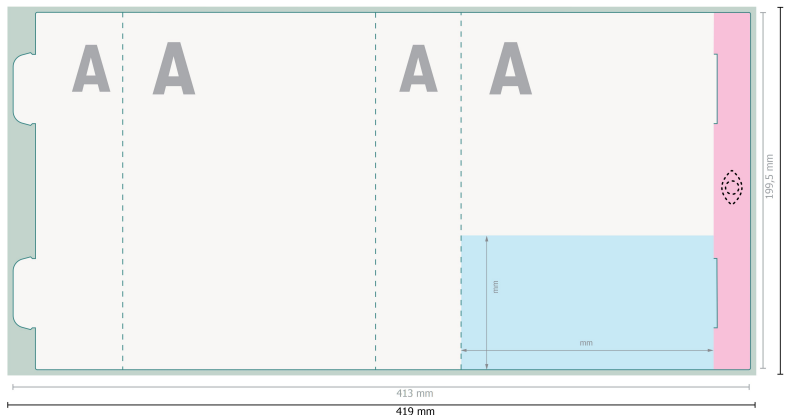

POLYCLEAN ActiveTowel® Sports, 130 x 70 cm

Papieretui

Bitte hier keine wichtigen Informationen platzieren.

Datenformat (inkl. 3 mm Beschnitt):
41,9 x 20,6 cm

Endformat:
41,3 x 19,95 cm

Beschnitt:
3 mm

Sicherheitsabstand:
5 mm
Abstand der Texte/Informationen zum Rand des Endformats, dies verhindert unerwünschten Anschnitt.

Zeichenerklärung

- Beschnitt
- Leserichtung
- Endformat
- Datenformat
- Bedingt sichtbarer Bereich
- Rillung/Falzung

Bitte beachten Sie:

Beschnittzugabe und Sicherheitsabstand wie angegeben anlegen.

Hintergrundfarben, Bilder oder Grafiken bis an den Rand des Datenformates anlegen.

Bei der Produktion können durch das Schneiden, Stanzen und Falzen Toleranzen auftreten.

Druckdatenhinweise finden Sie unter dem Menüpunkt *Druckdaten* auf www.de.onlineprinters.it