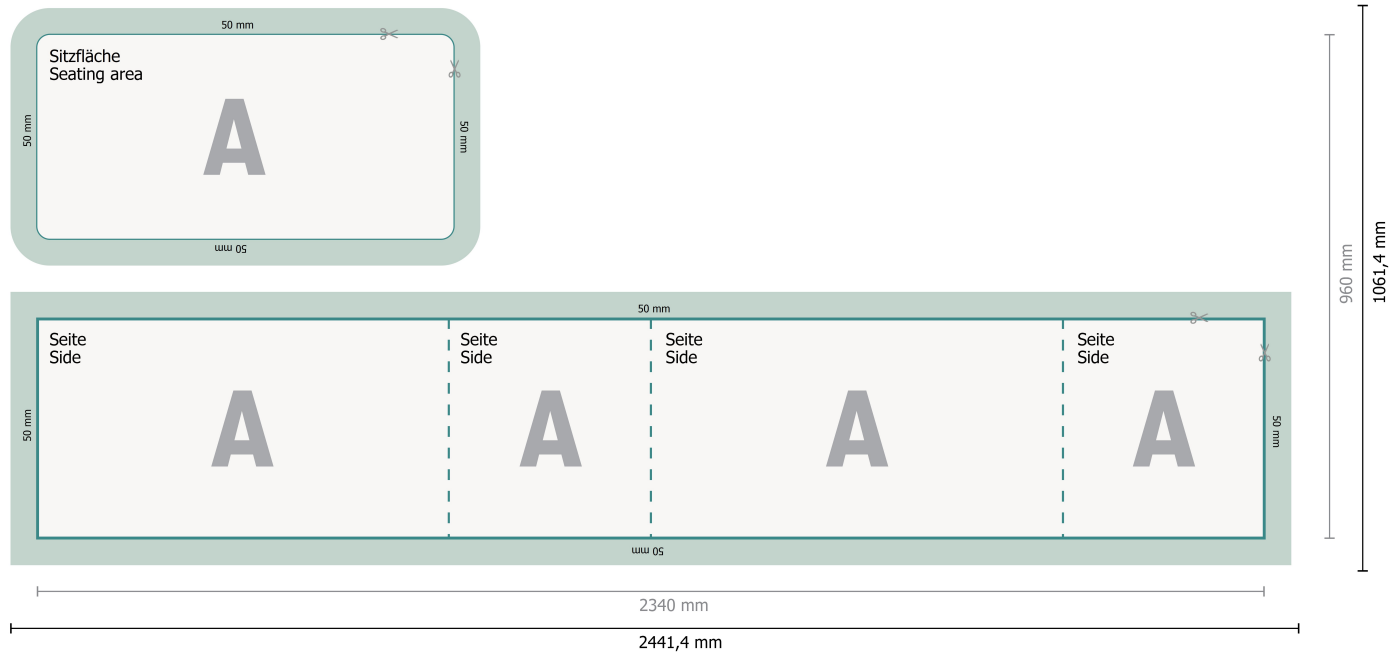

Sitzwürfel für 2 Personen

Datenformat (inkl. Nahtzugabe):

244,14 x 106,14 cm

Endformat:

234 x 96 cm

Bitte entfernen Sie die Stanzkontur aus der Downloadvorlage, bevor Sie Ihre Druckdaten generieren.

Bitte verdeutlichen Sie uns den Stand der Stanzkontur anhand einer zweiten Datei (Ansichtsdatei).

Zeichenerklärung

A Leserichtung

— Endformat

— Datenformat

✂ Hier wird geschnitten/gestanz

■ Nahtzugabe

- - - Rillung/Falzung

Bitte beachten Sie:

Beschnittzugabe und Sicherheitsabstand wie angegeben anlegen.

Hintergrundfarben, Bilder oder Grafiken bis an den Rand des Datenformates anlegen.

Bei der Produktion können durch das Schneiden, Stanzen und Falzen Toleranzen auftreten.