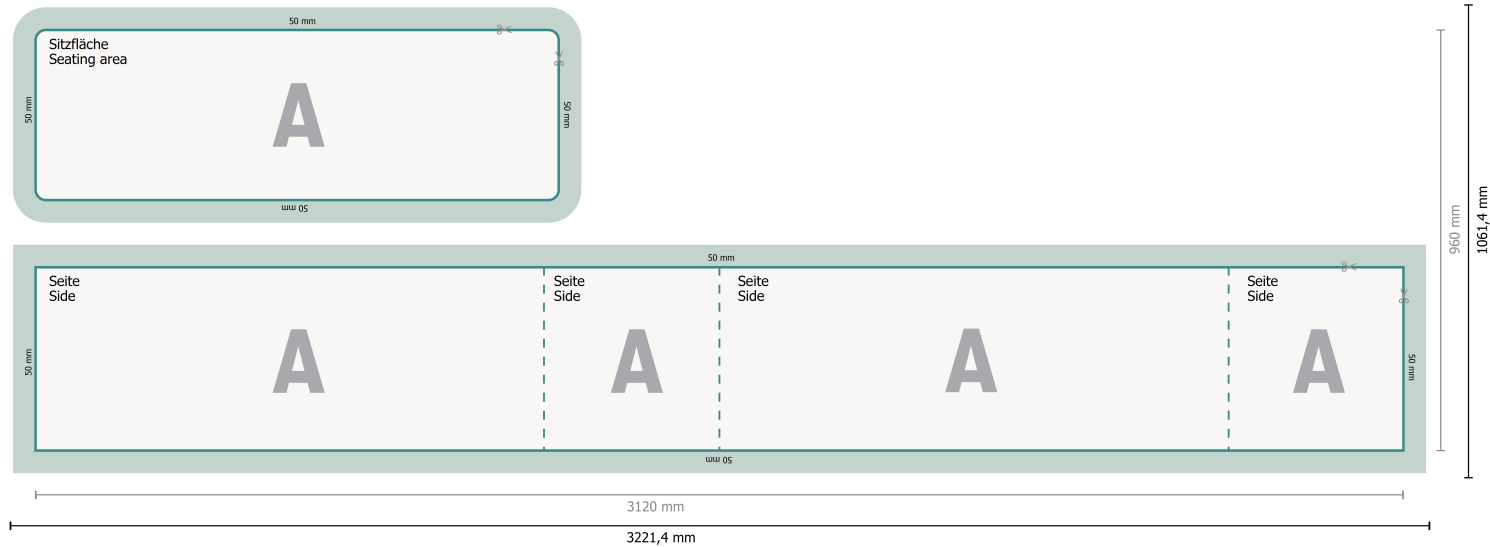

# Sitzwürfel für 3 Personen

**Datenformat (inkl. Nahtzugabe):**  
322,14 x 106,14 cm

**Endformat:**  
312 x 96 cm

Bitte entfernen Sie die Stanzkontur aus der Downloadvorlage, bevor Sie Ihre Druckdaten generieren.  
Bitte verdeutlichen Sie uns den Stand der Stanzkontur anhand einer zweiten Datei (Ansichtsdatei).

## Zeichenerklärung

- A** Leserichtung
-  Endformat
-  Datenformat
-  Hier wird geschnitten/gestanz
-  Nahtzugabe
-  Rillung/Falzung

## Bitte beachten Sie:

Beschnittzugabe und Sicherheitsabstand wie angegeben anlegen.

Hintergrundfarben, Bilder oder Grafiken bis an den Rand des Datenformates anlegen.

Bei der Produktion können durch das Schneiden, Stanzen und Falzen Toleranzen auftreten.