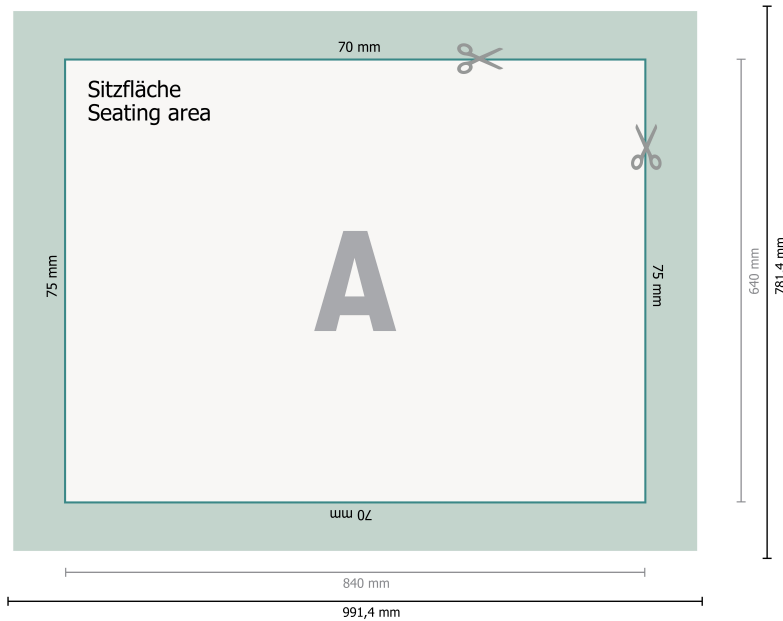

## Datenformat (inkl. Nahtzugabe)

**Rückenlehne:**  
122,14 x 78,14 cm

**Endformat Rückenlehne:**  
112 x 68 cm

**Datenformat (inkl. Nahtzugabe) Sitzfläche:**  
99,14 x 78,14 cm

**Endformat Sitzfläche:**  
84 x 64 cm

## Zeichenerklärung

- A** Leserichtung
-  Endformat
-  Datenformat
-  Hier wird geschnitten/gestanz
-  Nahtzugabe
-  Rillung/Falzung

Druckdatenhinweise finden Sie unter dem Menüpunkt *Druckdaten* auf [www.de.onlineprinters.it](http://www.de.onlineprinters.it)

**Datenformat (inkl. Nahtzugabe)**

**Rückenlehne:**  
122,14 x 78,14 cm

**Endformat Rückenlehne:**  
112 x 68 cm

**Datenformat (inkl. Nahtzugabe) Sitzfläche:**  
99,14 x 78,14 cm

**Endformat Sitzfläche:**  
84 x 64 cm

Bitte entfernen Sie die Stanzkontur aus der Downloadvorlage, bevor Sie Ihre Druckdaten generieren.  
Bitte verdeutlichen Sie uns den Stand der Stanzkontur anhand einer zweiten Datei (Ansichtsdatei).