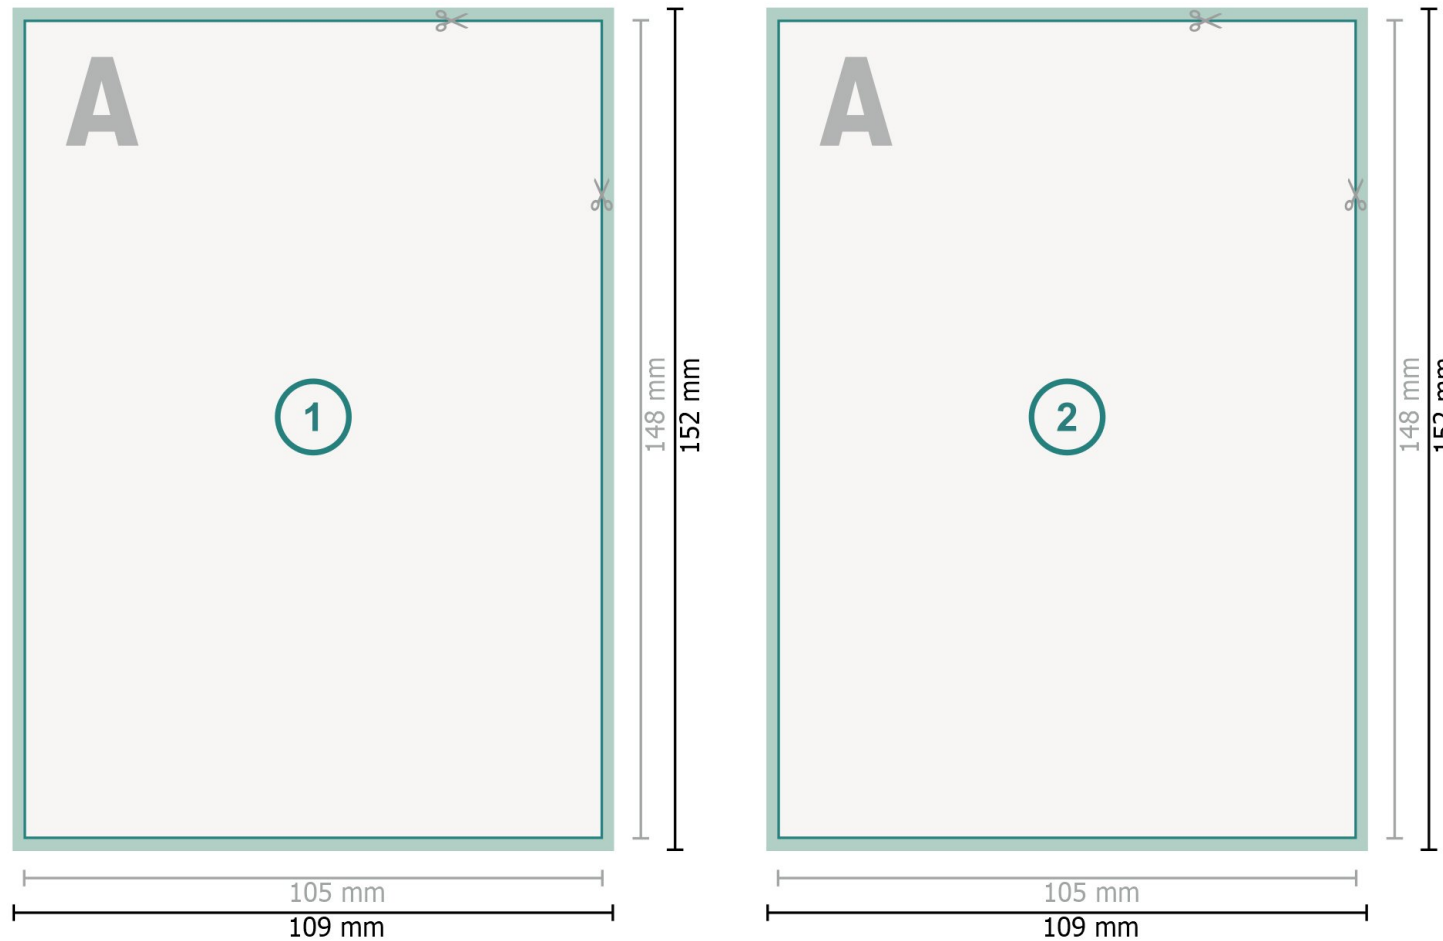

Postkarten mit partiellem Relieflack, A6

Datenformat (inkl. mm Beschnitt):
10,9 x 15,2 cm

Beschnitt:
mm

Endformat:
10,5 x 14,8 cm

Sicherheitsabstand:
4 mm
Abstand der Texte/Informationen zum Rand des Endformats, dies verhindert unerwünschten Anschnitt.

Bitte beachten Sie:

Beschnittzugabe und Sicherheitsabstand wie angegeben anlegen.

Hintergrundfarben, Bilder oder Grafiken bis an den Rand des Datenformates anlegen.

Bei der Produktion können durch das Schneiden, Stanzen und Falzen Toleranzen auftreten.