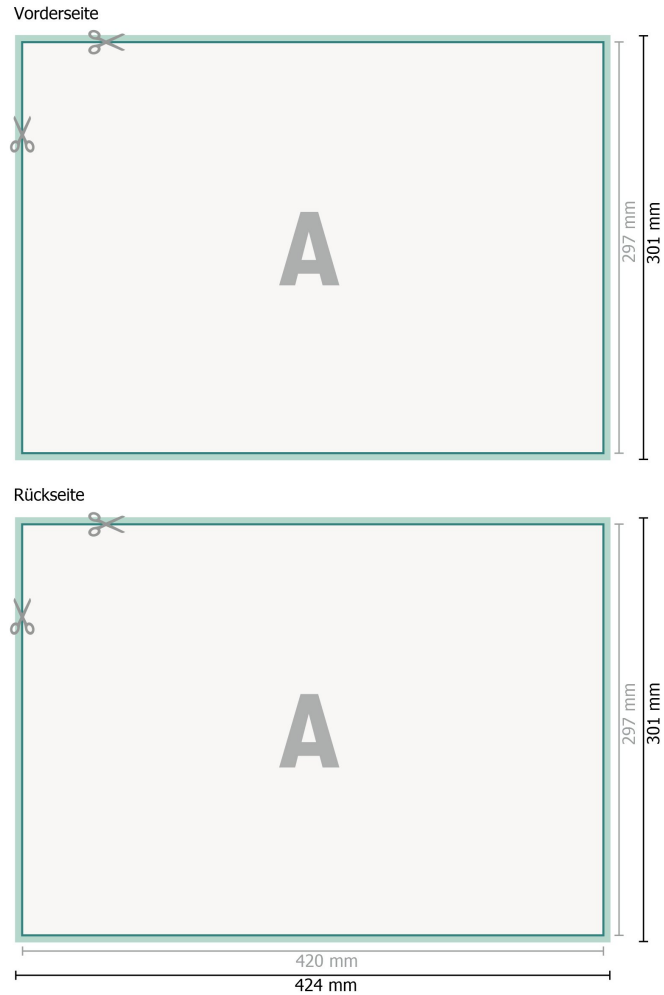

# Selbstdurchschreibe-Sätze, Querformat, A3

## Datenformat (inkl. 2 mm Beschnitt):

42,4 x 30,1 cm

## Beschnitt:

2 mm

## Endformat:

42 x 29,7 cm