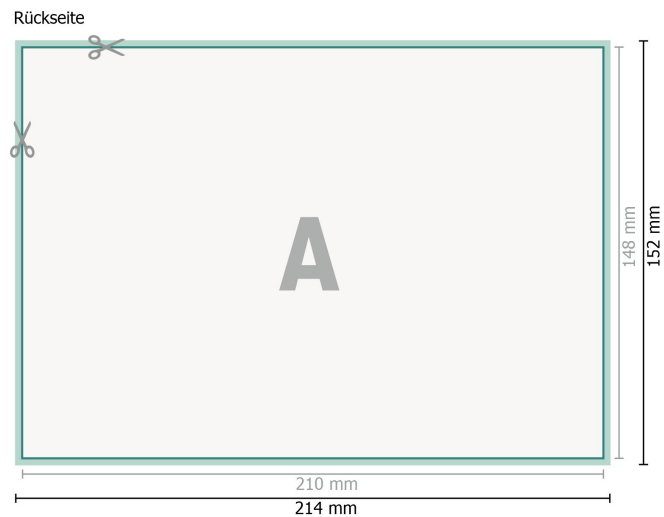

Selbstdurchschreibe-Sätze, Querformat, A5

Datenformat (inkl. 2 mm Beschnitt):

21,4 x 15,2 cm

Beschnitt:

2 mm

Endformat:

21 x 14,8 cm

Sicherheitsabstand:

4 mm

Abstand der Texte/Informationen zum Rand des Endformats, dies verhindert unerwünschten Anschnitt.

Zeichenerklärung

 Beschnitt

 Leserichtung

 Endformat

 Datenformat

Bitte beachten Sie: