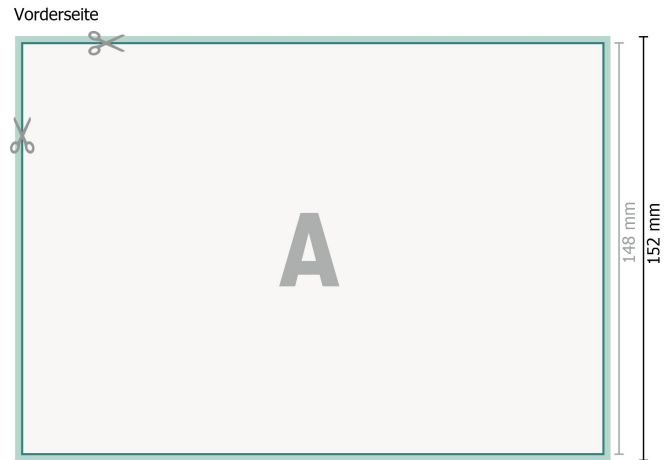

Selbstdurchschreibe-Sätze, Querformat, A5

Datenformat (inkl. 2 mm Beschnitt):

21,4 x 15,2 cm

Beschnitt:

2 mm

Endformat:

21 x 14,8 cm

Sicherheitsabstand:

4 mm

Abstand der Texte/Informationen zum Rand des Endformats, dies verhindert unerwünschten Anschnitt.

Zeichenerklärung

 Beschnitt

 Leserichtung

 Endformat

 Datenformat

Bitte beachten Sie: