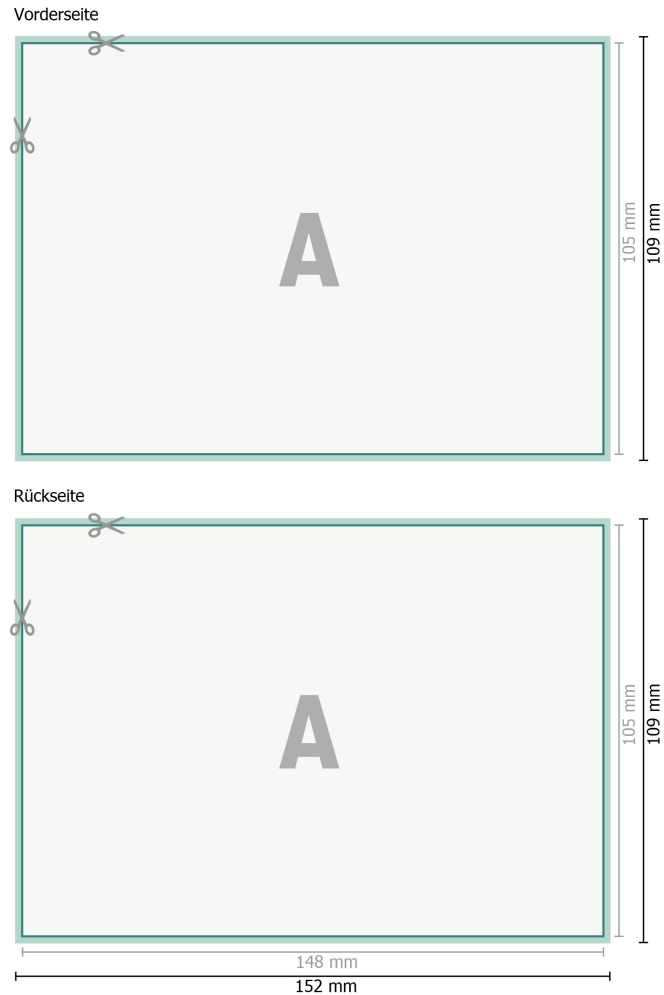

Selbstdurchschreibe-Sätze, Querformat, A6

Datenformat (inkl. 2 mm Beschnitt):

15,2 x 10,9 cm

Beschnitt:

2 mm

Endformat:

14,8 x 10,5 cm

Sicherheitsabstand:

4 mm

Abstand der Texte/Informationen zum Rand des Endformats, dies verhindert unerwünschten Anschnitt.

Zeichenerklärung

 Beschnitt

 Leserichtung

 Endformat

 Datenformat

Bitte beachten Sie:

Beschnittzugabe und Sicherheitsabstand wie angegeben anlegen.

Hintergrundfarben, Bilder oder Grafiken bis an den Rand des Datenformates anlegen.

Bei der Produktion können durch das Schneiden, Stanzen und Falzen Toleranzen auftreten.