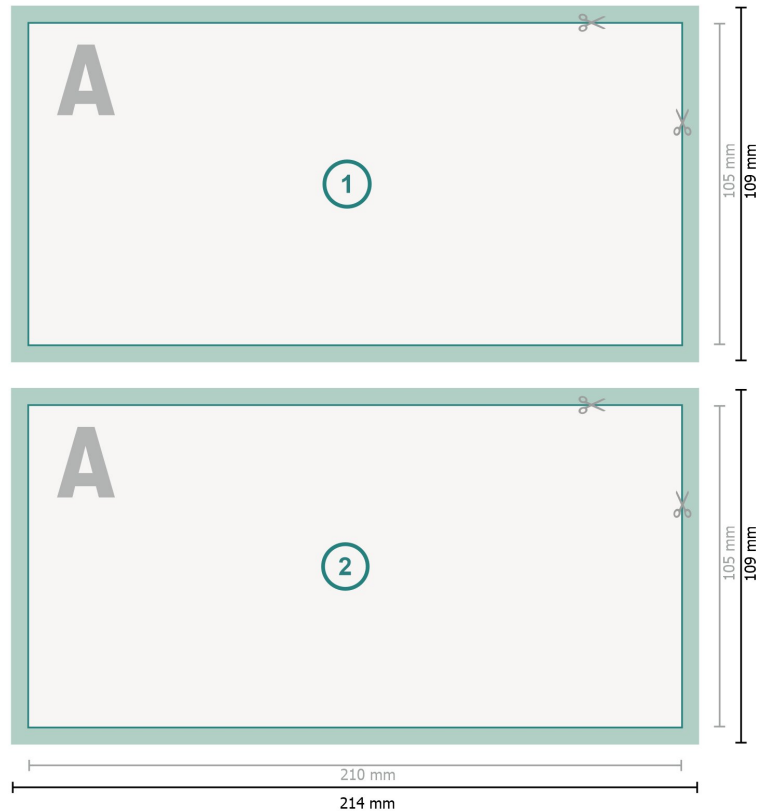

Selbstdurchschreibe-Sätze, Querformat, DL, 4/1-farbig

Datenformat (inkl. 2 mm Beschnitt):

21,4 x 10,9 cm

Beschnitt:

2 mm

Endformat:

21 x 10,5 cm

Sicherheitsabstand:

4 mm

Abstand der Texte/Informationen zum Rand des Endformats, dies verhindert unerwünschten Anschnitt.

Bitte beachten Sie:

Beschnittzugabe und Sicherheitsabstand wie angegeben anlegen.

Hintergrundfarben, Bilder oder Grafiken bis an den Rand des Datenformates anlegen.

 Leserichtung

 Endformat

 Datenformat