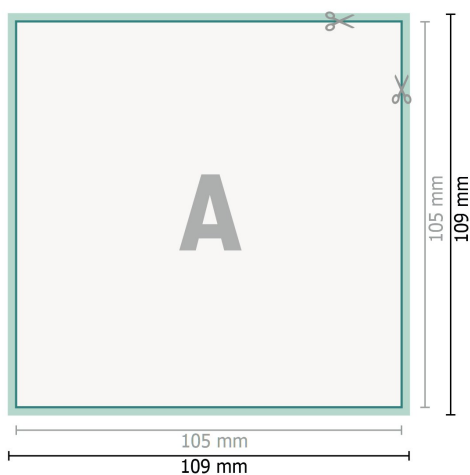

Hochzeitskarten A6-Quadrat

2-seitig, 300 g/m² Bilderdruckpapier

Vorderseite

Rückseite

Datenformat (inkl. 2 mm Beschnitt):

10,9 x 10,9 cm

Beschnitt:

2 mm

Endformat:

10,5 x 10,5 cm

Sicherheitsabstand:

4 mm

Abstand der Texte/Informationen zum Rand des Endformats, dies verhindert unerwünschten Anschnitt.

Zeichenerklärung

 Beschnitt

 Leserichtung

 Endformat

 Datenformat

 Hier wird geschnitten/gestanz

Bitte beachten Sie:

Beschnittzugabe und Sicherheitsabstand wie angegeben anlegen.

Hintergrundfarben, Bilder oder Grafiken bis an den Rand des Datenformates anlegen.