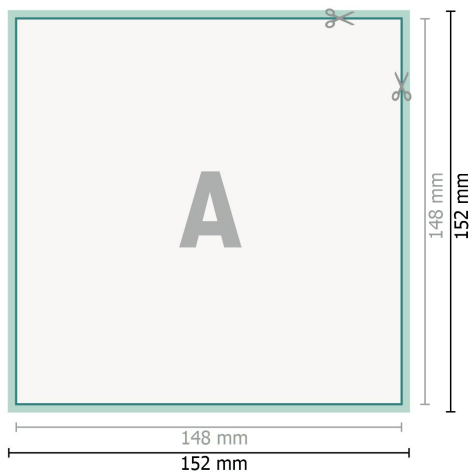

# Hochzeitskarten A5-Quadrat

2-seitig, 300 g/m<sup>2</sup> Bilderdruckpapier

Vorderseite

Rückseite

**Datenformat (inkl. 2 mm Beschnitt):**

15,2 x 15,2 cm

**Beschnitt:**

2 mm

**Endformat:**

14,8 x 14,8 cm

**Sicherheitsabstand:**

4 mm

Abstand der Texte/Informationen zum Rand des Endformats, dies verhindert unerwünschten Anschnitt.

## Zeichenerklärung

 Beschnitt

 Leserichtung

 Endformat

 Datenformat

 Hier wird geschnitten/gestanz