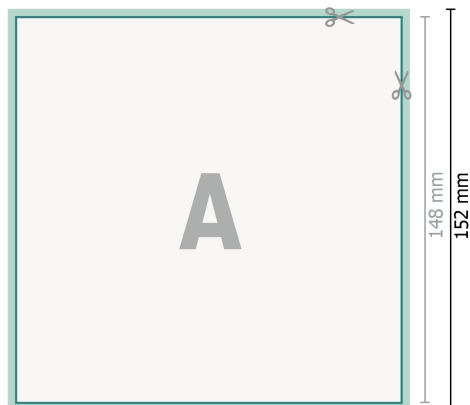

# Hochzeitskarten A5-Quadrat

2-seitig, 300 g/m<sup>2</sup> Bilderdruckpapier

Vorderseite

Rückseite

**Datenformat (inkl. 2 mm Beschnitt):**

15,2 x 15,2 cm

**Beschnitt:**

2 mm

**Endformat:**

14,8 x 14,8 cm

**Sicherheitsabstand:**

4 mm

Abstand der Texte/Informationen zum Rand des Endformats, dies verhindert unerwünschten Anschnitt.

## Zeichenerklärung

 Beschnitt

 Leserichtung

 Endformat

 Datenformat

 Hier wird geschnitten/gestanz