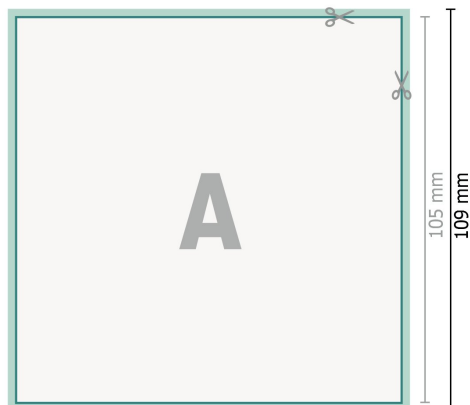

Hochzeitskarten A6-Quadrat

2-seitig, 300 g/m² Bilderdruckpapier

Vorderseite

Rückseite

Datenformat (inkl. 2 mm Beschnitt):

10,9 x 10,9 cm

Beschnitt:

2 mm

Endformat:

10,5 x 10,5 cm

Sicherheitsabstand:

4 mm

Abstand der Texte/Informationen zum Rand des Endformats, dies verhindert unerwünschten Anschnitt.

Zeichenerklärung

 Beschnitt

 Leserichtung