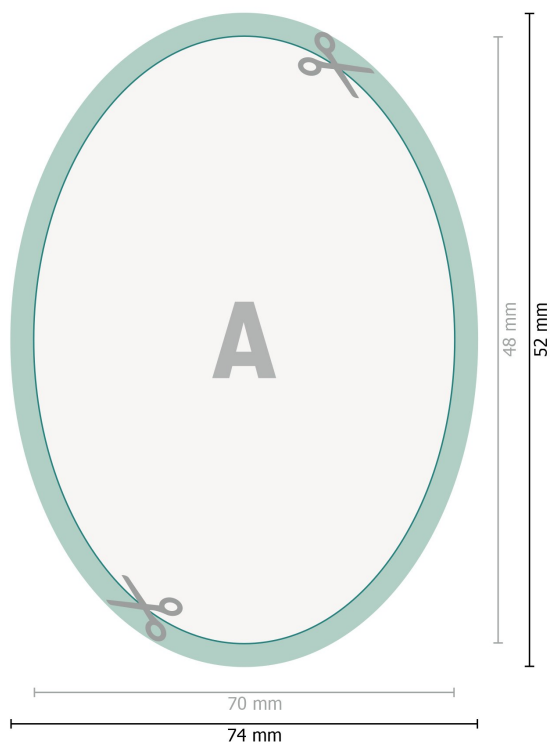

# Aufkleber, Oval, 7,0 cm x 4,8 cm

## Datenformat (inkl. 2 mm Beschnitt):

7,4 x 5,2 cm

## Beschnitt:

2 mm

## Endformat:

7 x 4,8 cm