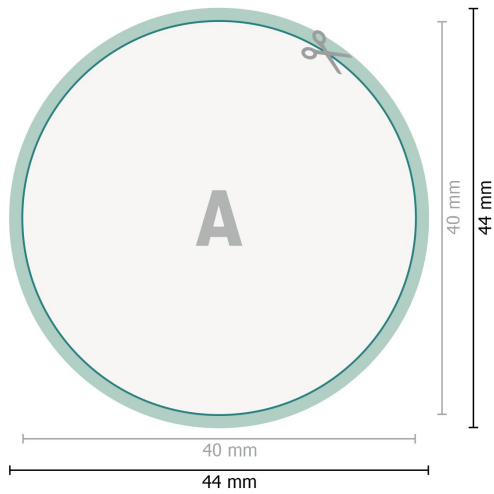

Aufkleber, rund, 4,0 cm Durchmesser

Datenformat (inkl. 2 mm Beschnitt):
4,4 x 4,4 cm

Beschnitt:
2 mm

Endformat:
4 x 4 cm

Sicherheitsabstand:
4 mm
Abstand der Texte/Informationen zum Rand des Endformats, dies verhindert unerwünschten Anschnitt.

Zeichenerklärung

 Beschnitt

 Leserichtung

 Endformat

 Datenformat

 Hier wird geschnitten/gestanz

Bitte beachten Sie:

Beschnittzugabe und Sicherheitsabstand wie angegeben anlegen.

Hintergrundfarben, Bilder oder Grafiken bis an den Rand des Datenformates anlegen.

Bei der Produktion können durch das Schneiden, Stanzen und Falzen Toleranzen auftreten.

Druckdatenhinweise finden Sie unter dem Menüpunkt *Druckdaten* auf www.de.onlineprinters.it