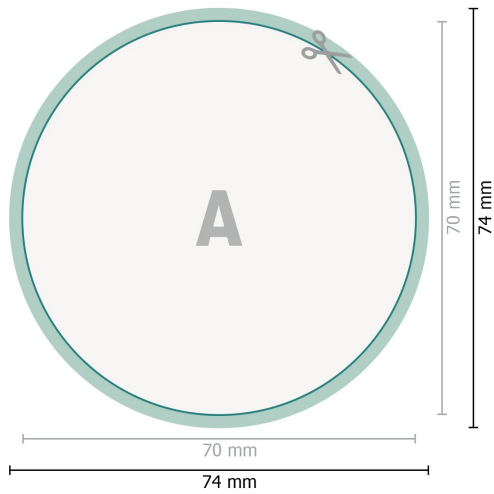

Aufkleber, rund, 7,0 cm Durchmesser

Datenformat (inkl. mm Beschnitt):
7,4 x 7,4 cm

Beschnitt:
mm

Endformat:
7 x 7 cm

Sicherheitsabstand:
4 mm
Abstand der Texte/Informationen zum Rand des Endformats, dies verhindert unerwünschten Anschnitt.

Zeichenerklärung

 Beschnitt

 Leserichtung

 Endformat

 Datenformat

 Hier wird geschnitten/gestanz

Bitte beachten Sie:

Beschnittzugabe und Sicherheitsabstand wie angegeben anlegen.

Hintergrundfarben, Bilder oder Grafiken bis an den Rand des Datenformates anlegen.

Bei der Produktion können durch das Schneiden, Stanzen und Falzen Toleranzen auftreten.

Druckdatenhinweise finden Sie unter dem Menüpunkt *Druckdaten* auf www.de.onlineprinters.it