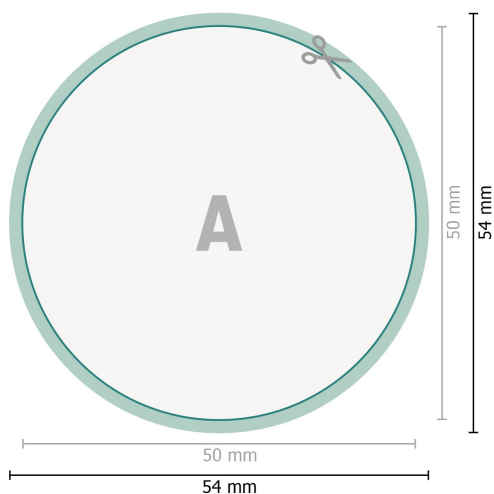

# Aufkleber, rund, 5,0 cm Durchmesser

**Datenformat (inkl. 2 mm Beschnitt):**

5,4 x 5,4 cm

**Beschnitt:**

2 mm

**Endformat:**

5 x 5 cm

**Sicherheitsabstand:**

4 mm

Abstand der Texte/Informationen zum Rand des Endformats, dies verhindert unerwünschten Anschnitt.

**Zeichenerklärung**

 Beschnitt

 Leserichtung

 Endformat

 Datenformat

 Hier wird geschnitten/gestanz