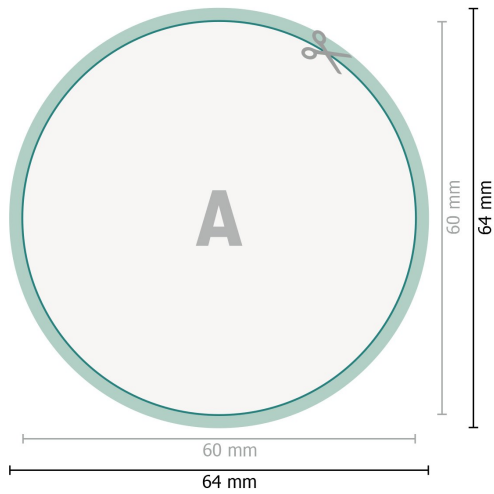

Aufkleber, rund, 6,0 cm Durchmesser

Datenformat (inkl. 2 mm Beschnitt):
6,4 x 6,4 cm

Beschnitt:
2 mm

Endformat:
6 x 6 cm

Sicherheitsabstand:
4 mm
Abstand der Texte/Informationen zum Rand des Endformats, dies verhindert unerwünschten Anschnitt.

Zeichenerklärung

 Beschnitt

 Leserichtung

 Endformat

 Datenformat

 Hier wird geschnitten/gestanz

Bitte beachten Sie:

Beschnittzugabe und Sicherheitsabstand wie angegeben anlegen.

Hintergrundfarben, Bilder oder Grafiken bis an den Rand des Datenformates anlegen.

Bei der Produktion können durch das Schneiden, Stanzen und Falzen Toleranzen auftreten.

Druckdatenhinweise finden Sie unter dem Menüpunkt *Druckdaten* auf www.de.onlineprinters.it