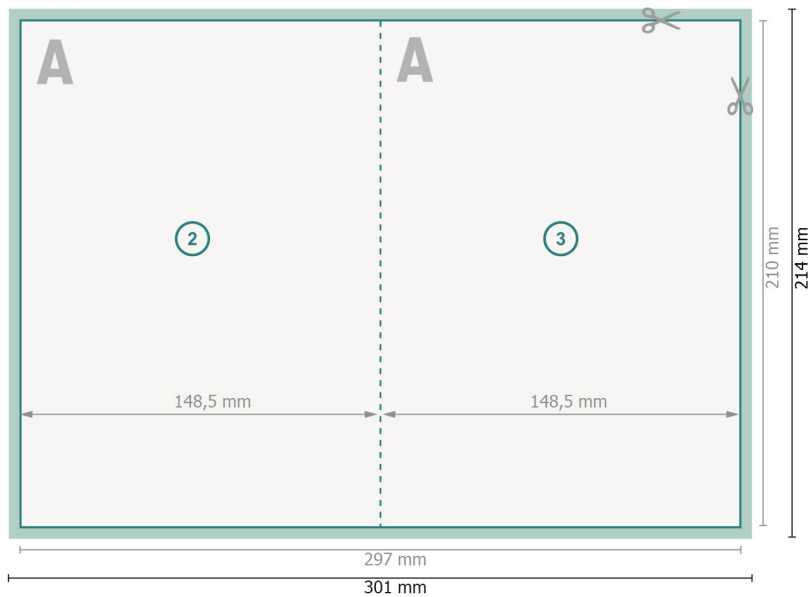

## 1-Bruch Falz

Außenseite

**Datenformat (inkl. 2 mm Beschnitt):**  
30,1 x 21,4 cm

**Beschnitt:**  
2 mm

**Endformat:**  
29,7 x 21 cm

**Endformat (geschlossen):**  
14,8 x 21 cm

**Sicherheitsabstand:**  
4 mm

Abstand der Texte/Informationen zum Rand des Endformats, dies verhindert unerwünschten Anschnitt.

Innenseite

### Zeichenerklärung

 Beschnitt

 Leserichtung

 Endformat

 Datenformat

 Hier wird geschnitten/gestanz