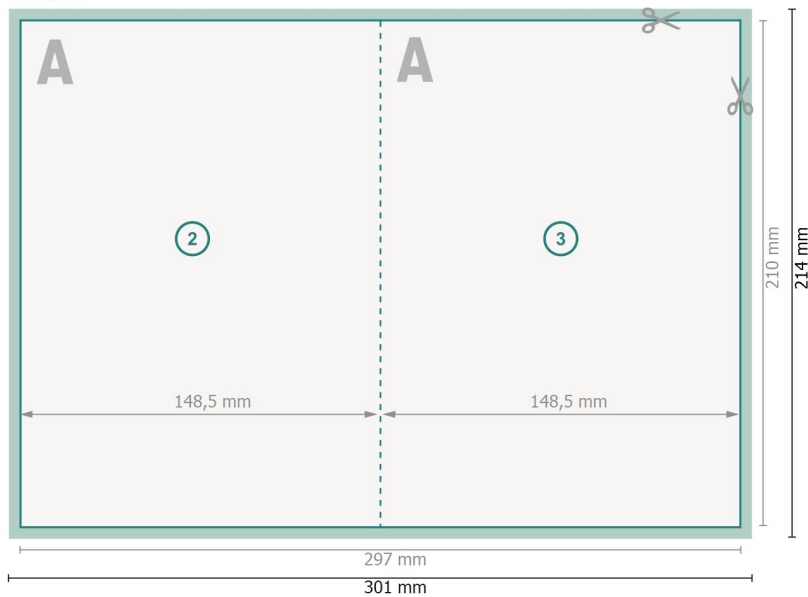

Klappkarten Öko-/Naturpapiere Hochformat, A5

1-Bruch Falz

Außenseite

Datenformat (inkl. 2 mm Beschnitt):
30,1 x 21,4 cm

Beschnitt:
2 mm

Endformat:
29,7 x 21 cm

Endformat (geschlossen):
14,8 x 21 cm

Sicherheitsabstand:
4 mm

Abstand der Texte/Informationen zum Rand des Endformats, dies verhindert unerwünschten Anschnitt.

Innenseite

Bitte beachten Sie:

Beschnittzugabe und Sicherheitsabstand wie angegeben anlegen.

Hintergrundfarben, Bilder oder Grafiken bis an den Rand des Datenformates anlegen.