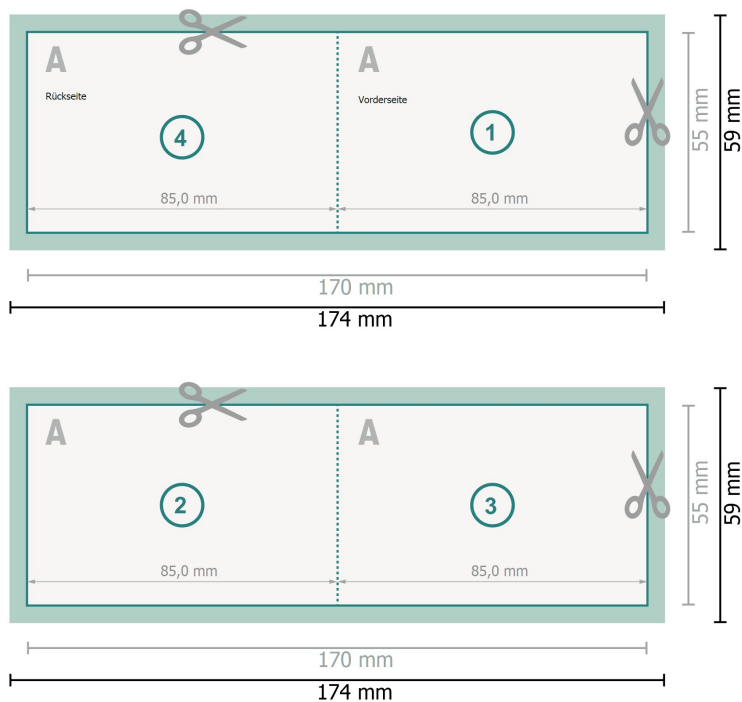

Klappkarten, Querformat, 8,5 x 5,5 cm

1-Bruch Falz

Datenformat (inkl. 2 mm Beschnitt):
17,4 x 5,9 cm

Beschnitt:
2 mm

Endformat:
17 x 5,5 cm

Endformat (geschlossen):
8,5 x 5,5 cm

Sicherheitsabstand:
4 mm

Abstand der Texte/Informationen zum Rand des Endformats, dies verhindert unerwünschten Anschnitt.

Zeichenerklärung

-  Beschnitt
-  Leserichtung
-  Endformat
-  Datenformat
-  Rillung/Falzung

Bitte beachten Sie:

Beschnittzugabe und Sicherheitsabstand wie angegeben anlegen.

Hintergrundfarben, Bilder oder Grafiken bis an den Rand des Datenformates anlegen.