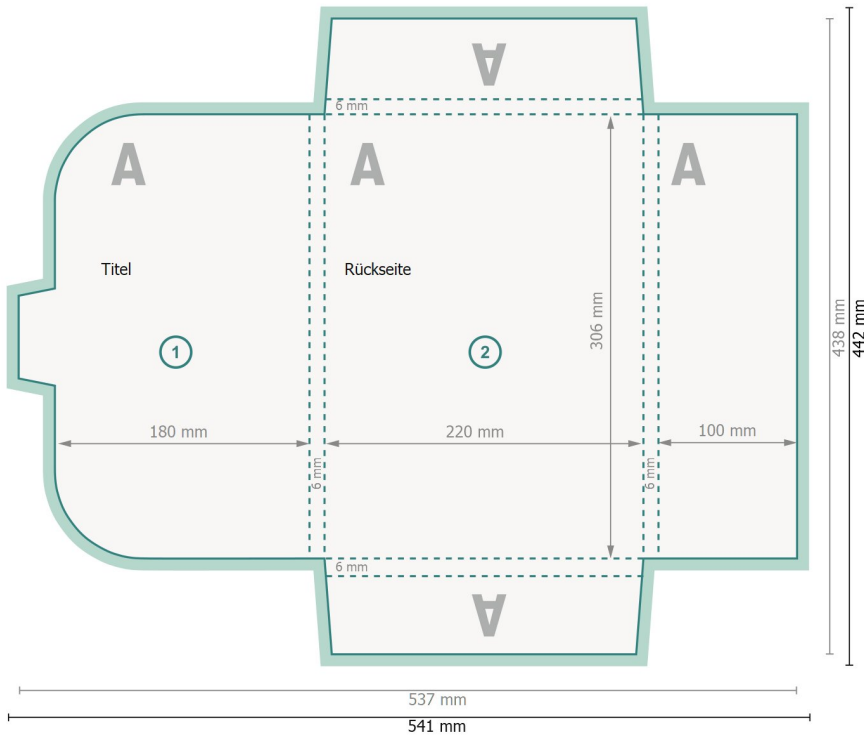

# Gutscheinhülle mit Verschlusslasche für A4, einseitig bedruckt

## #22 Klappaschen an allen Seiten

Außenseite

**Datenformat (inkl. 2 mm Beschnitt):**  
54,1 x 44,2 cm

**Endformat:**  
53,7 x 43,8 cm

**Endformat (geschlossen):**  
22 x 30,6 cm

**Beschnitt:**  
2 mm

**Sicherheitsabstand:**  
4 mm

Abstand der Texte/Informationen zum Rand des Endformats, dies verhindert unerwünschten Anschnitt.

### Zeichenerklärung

-  Beschnitt
-  Leserichtung
-  Endformat
-  Datenformat
-  Hier wird geschnitten/gestanzt
-  Rillung/Falzung