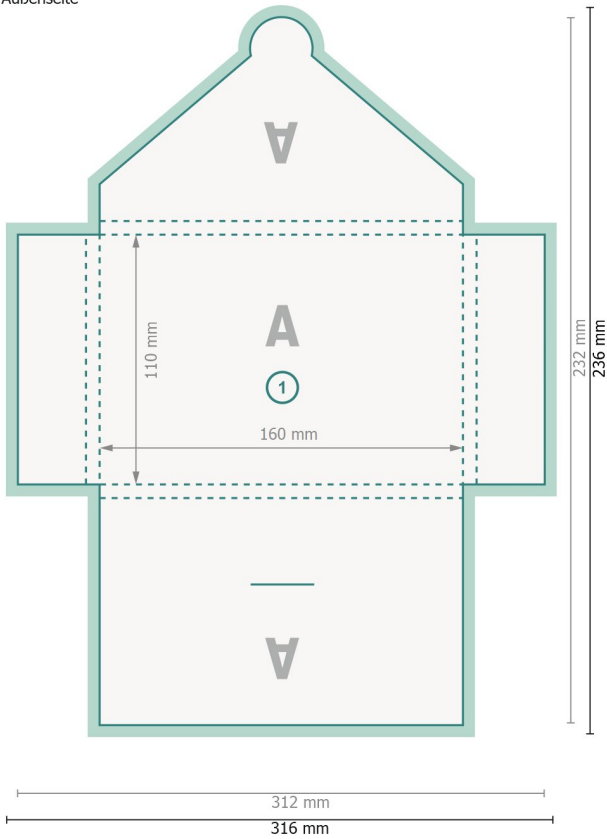

Gutscheinhülle mit Verschlusslasche für A6, beidseitig bedruckt

#40 Klappplaschen an allen Seiten

Außenseite

Datenformat (inkl. 2 mm Beschnitt):
31,6 x 23,6 cm

Endformat:
31,2 x 23,2 cm

Endformat (geschlossen):
11 x 16 cm

Beschnitt:
2 mm

Sicherheitsabstand:
4 mm
Abstand der Texte/Informationen zum Rand des Endformats, dies verhindert unerwünschten Anschnitt.

Innenseite

Zeichenerklärung

-  Beschnitt
-  Leserichtung
-  Endformat
-  Datenformat
-  Hier wird geschnitten/gestanzt
-  Rillung/Falzung

Bitte beachten Sie:

Beschnittzugabe und Sicherheitsabstand wie angegeben anlegen.

Hintergrundfarben, Bilder oder Grafiken bis an den Rand des Datenformates anlegen.

Bei der Produktion können durch das Schneiden, Stanzen und Falzen Toleranzen auftreten.