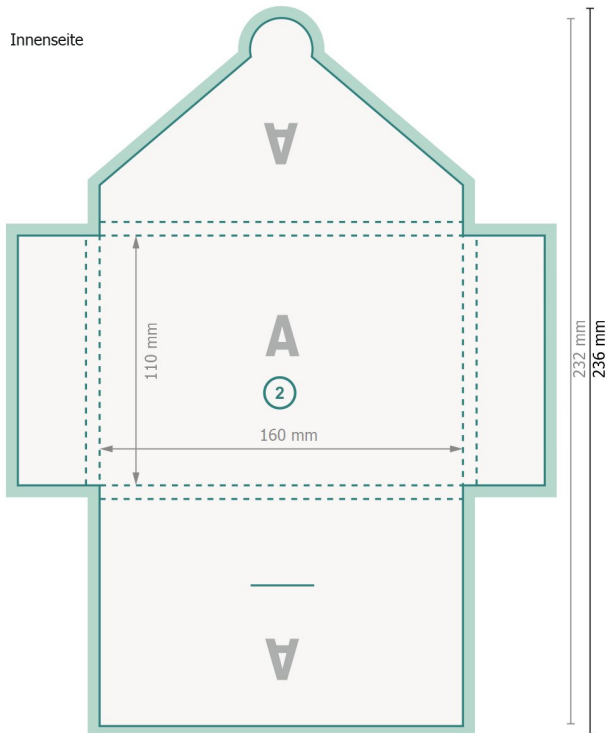

Gutscheinhülle mit Verschlusslasche für A6, beidseitig bedruckt

#40 Klappplaschen an allen Seiten

Außenseite

Datenformat (inkl. 2 mm Beschnitt):
31,6 x 23,6 cm

Endformat:
31,2 x 23,2 cm

Endformat (geschlossen):
11 x 16 cm

Beschnitt:
2 mm

Sicherheitsabstand:
4 mm
Abstand der Texte/Informationen zum Rand des Endformats, dies verhindert unerwünschten Anschnitt.

Innenseite

Zeichenerklärung

-  Beschnitt
-  Leserichtung
-  Endformat
-  Datenformat
-  Hier wird geschnitten/gestanzt
-  Rillung/Falzung