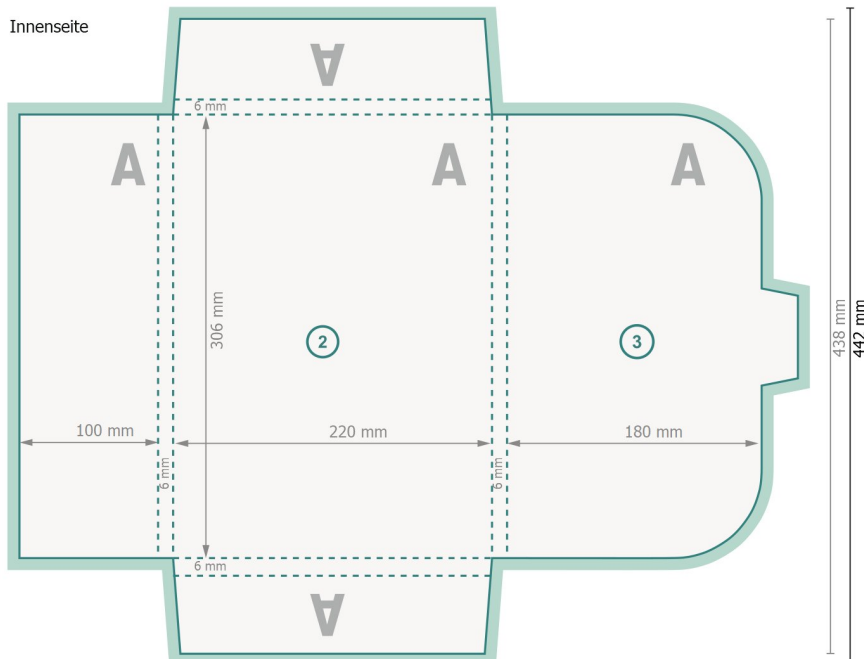

Gutscheinhülle mit Verschlusslasche für A4, beidseitig bedruckt

#22 Klappaschen an allen Seiten

Außenseite

Datenformat (inkl. 2 mm Beschnitt):
54,1 x 44,2 cm

Endformat:
53,7 x 43,8 cm

Endformat (geschlossen):
22 x 30,6 cm

Beschnitt:
2 mm

Sicherheitsabstand:
4 mm

Abstand der Texte/Informationen zum Rand des Endformats, dies verhindert unerwünschten Anschnitt.

Innenseite

Zeichenerklärung

-  Beschnitt
-  Leserichtung
-  Endformat
-  Datenformat
-  Hier wird geschnitten/gestanz
-  Rillung/Falzung

Bitte beachten Sie:

Beschnittzugabe und Sicherheitsabstand wie angegeben anlegen.

Hintergrundfarben, Bilder oder Grafiken bis an den Rand des Datenformats anlegen.

Bei der Produktion können durch das Schneiden, Stanzen und Falzen Toleranzen auftreten.