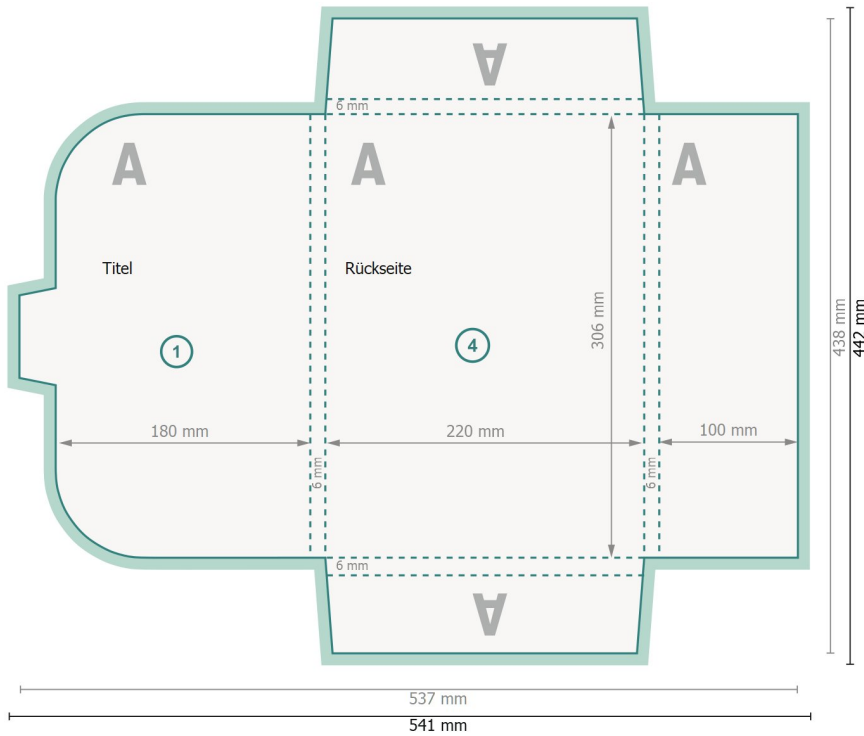

Gutscheinhülle mit Verschlusslasche für A4, beidseitig bedruckt

#22 Klappaschen an allen Seiten

Außenseite

Datenformat (inkl. 2 mm Beschnitt):
54,1 x 44,2 cm

Endformat:
53,7 x 43,8 cm

Endformat (geschlossen):
22 x 30,6 cm

Beschnitt:
2 mm

Sicherheitsabstand:
4 mm

Abstand der Texte/Informationen zum Rand des Endformats, dies verhindert unerwünschten Anschnitt.

Innenseite

Zeichenerklärung

-  Beschnitt
-  Leserichtung
-  Endformat
-  Datenformat
-  Hier wird geschnitten/gestanz
-  Rillung/Falzung

Bitte beachten Sie:

Beschnittzugabe und Sicherheitsabstand wie angegeben anlegen.

Hintergrundfarben, Bilder oder Grafiken bis an den Rand des Datenformats anlegen.

Bei der Produktion können durch das Schneiden, Stanzen und Falzen Toleranzen auftreten.