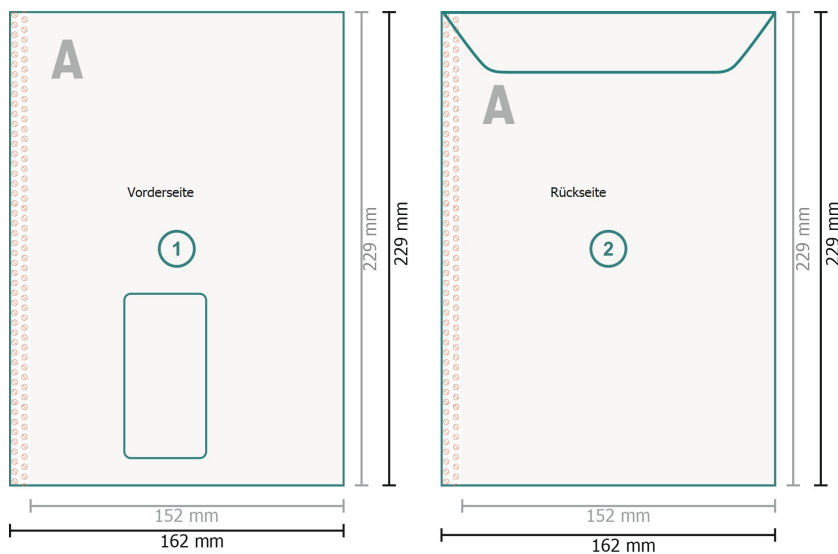

Versandtasche C5, 4/4-farbig mit Fenster links, 90 g/m² Offsetpapier

Endformat:

16,2 x 22,9 cm

Bedruckbarer Bereich:

15,2 x 22,9 cm

Sicherheitsabstand:

4 mm

Abstand der Texte/Informationen zum Rand des Endformats, dies verhindert unerwünschten Anschnitt.

Zeichenerklärung

-  Beschnitt
-  Leserichtung
-  Endformat
-  Datenformat
-  Hier wird geschnitten/gestanzt
-  Nicht bedruckbar
-  Rillung/Falzung

Bitte beachten Sie:

Beschnittzugabe und Sicherheitsabstand wie angegeben anlegen.

Hintergrundfarben, Bilder oder Grafiken bis an den Rand des Datenformates anlegen.

Bei der Produktion können durch das Schneiden, Stanzen und Falzen Toleranzen auftreten.

Druckdatenhinweise finden Sie unter dem Menüpunkt *Druckdaten* auf www.de.onlineprinters.it