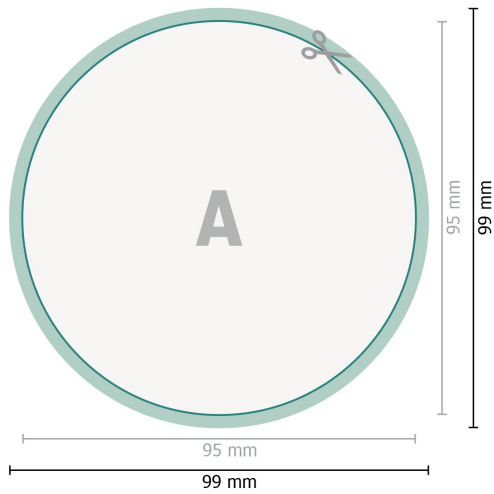

Aufkleber, rund, 9,5 cm Durchmesser

Datenformat (inkl. 2 mm Beschnitt):
9,9 x 9,9 cm

Beschnitt:
2 mm

Endformat:
9,5 x 9,5 cm

Sicherheitsabstand:
4 mm
Abstand der Texte/Informationen zum Rand des Endformats, dies verhindert unerwünschten Anschnitt.

Zeichenerklärung

 Beschnitt

 Leserichtung

 Endformat

 Datenformat

 Hier wird geschnitten/gestanz

Bitte beachten Sie:

Beschnittzugabe und Sicherheitsabstand wie angegeben anlegen.