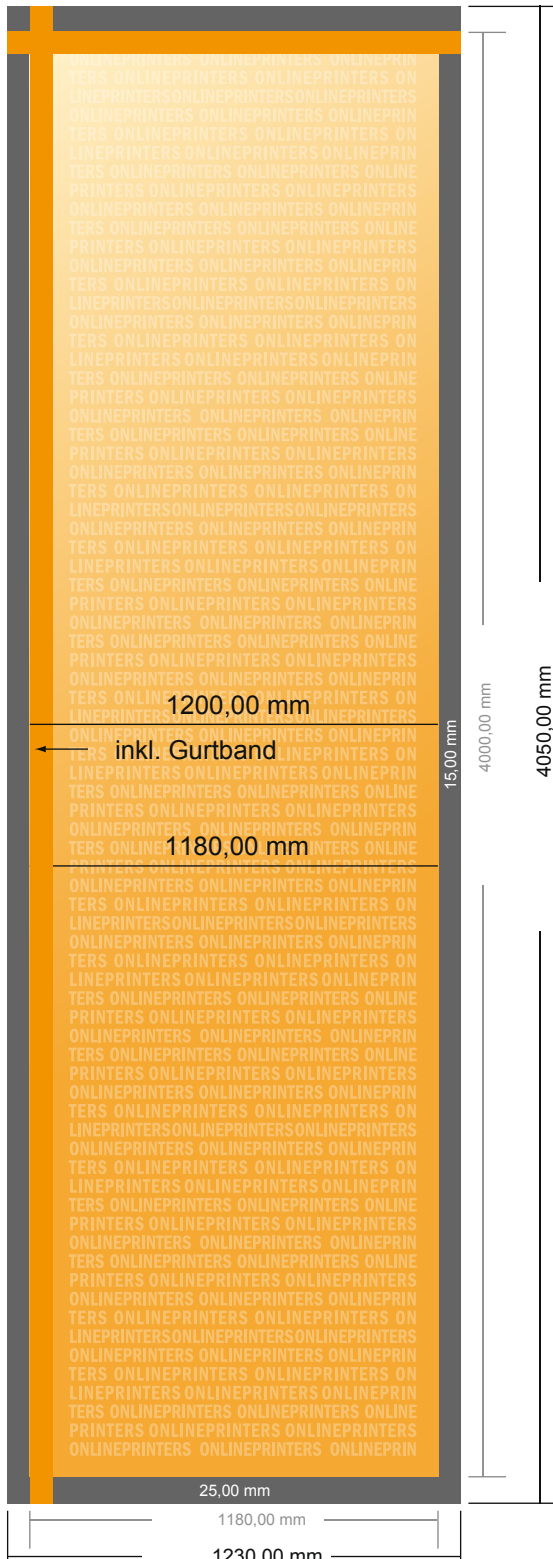

## Flagge für Ausleger

120,0 x 400,0 cm

- **Datenformat:**  
123,00 x 405,00 cm
- **Endformat:**  
120,00 x 400,00 cm
- **Sichtbarer Bereich:**  
118,00 x 400,00 cm
- **Sicherheitsabstand**  
4 mm: Abstand der Texte/ Informationen zum Rand des Endformats, dies verhindert unerwünschten Anschnitt.

### Bitte beachten Sie:

- Beschnittzugabe und Sicherheitsabstand wie angegeben anlegen.
- Hintergrundfarben, Bilder oder Grafiken bis an den Rand des Datenformates anlegen.
- Bei der Produktion können durch das Schneiden, Stanzen und Falzen Toleranzen auftreten.
- Diese Skizze ist nicht maßstabsgetreu.
- Druckdatenhinweise finden Sie unter dem Menüpunkt "Druckdaten" auf [www.onlineprinters.de](http://www.onlineprinters.de)