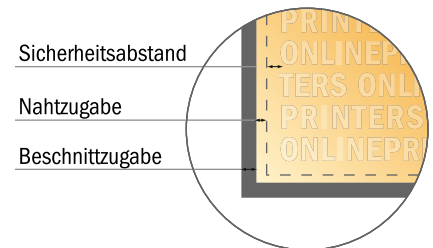

## Flagge für Ausleger

120,0 x 400,0 cm

- **Datenformat:**  
123,00 x 405,00 cm
- **Endformat:**  
120,00 x 400,00 cm
- **Sichtbarer Bereich:**  
118,00 x 400,00 cm
- **Sicherheitsabstand**  
4 mm: Abstand der Texte/ Informationen zum Rand des Endformats, dies verhindert unerwünschten Anschnitt.

### Bitte beachten Sie:

- Beschnittzugabe und Sicherheitsabstand wie angegeben anlegen.
- Hintergrundfarben, Bilder oder Grafiken bis an den Rand des Datenformates anlegen.
- Bei der Produktion können durch das Schneiden, Stanzen und Falzen Toleranzen auftreten.
- Diese Skizze ist nicht maßstabsgetreu.
- Druckdatenhinweise finden Sie unter dem Menüpunkt "Druckdaten" auf [www.onlineprinters.de](http://www.onlineprinters.de)