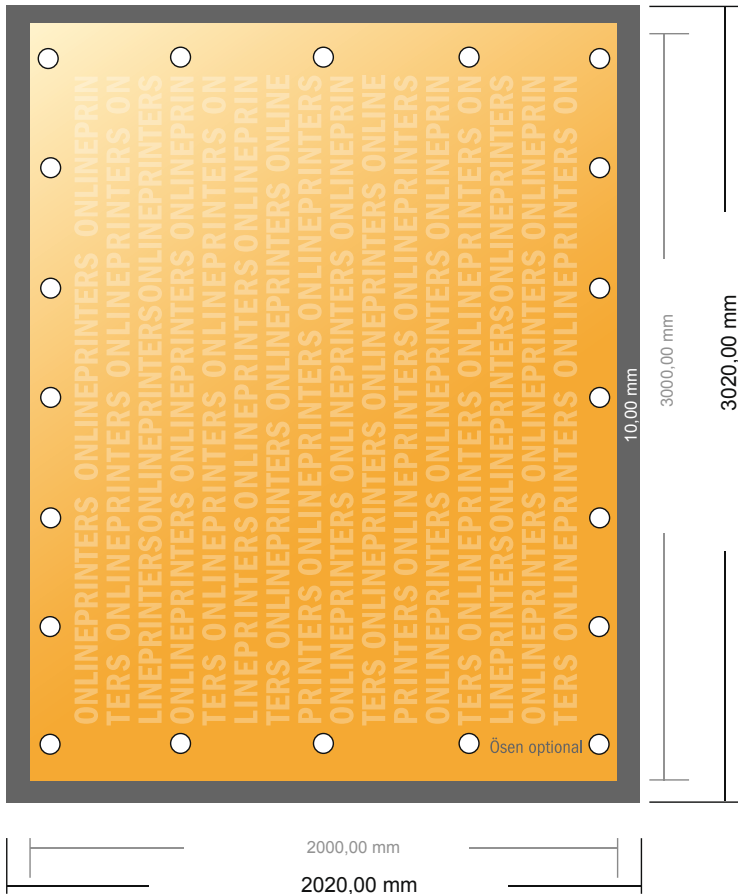

PVC-Planen

300,0 x 200,0 cm

- Datenformat
(inkl. 10,00 mm Beschnitt):
302,00 x 202,00 cm
- Endformat:
300,00 x 200,00 cm
- Sicherheitsabstand
50.00 mm: Abstand der Texte/
Informationen zum Rand des
Endformats, dies verhindert
unerwünschten Anschnitt.

Bitte beachten Sie:

- Beschnittzugabe und Sicherheitsabstand wie angegeben anlegen.
- Hintergrundfarben, Bilder oder Grafiken bis an den Rand des Datenformates anlegen.
- Bei der Produktion können durch das Schneiden, Stanzen und Falzen Toleranzen auftreten.
- Diese Skizze ist nicht maßstabsgetreu.
- Druckdatenhinweise finden Sie unter dem Menüpunkt "Druckdaten" auf www.onlineprinters.de