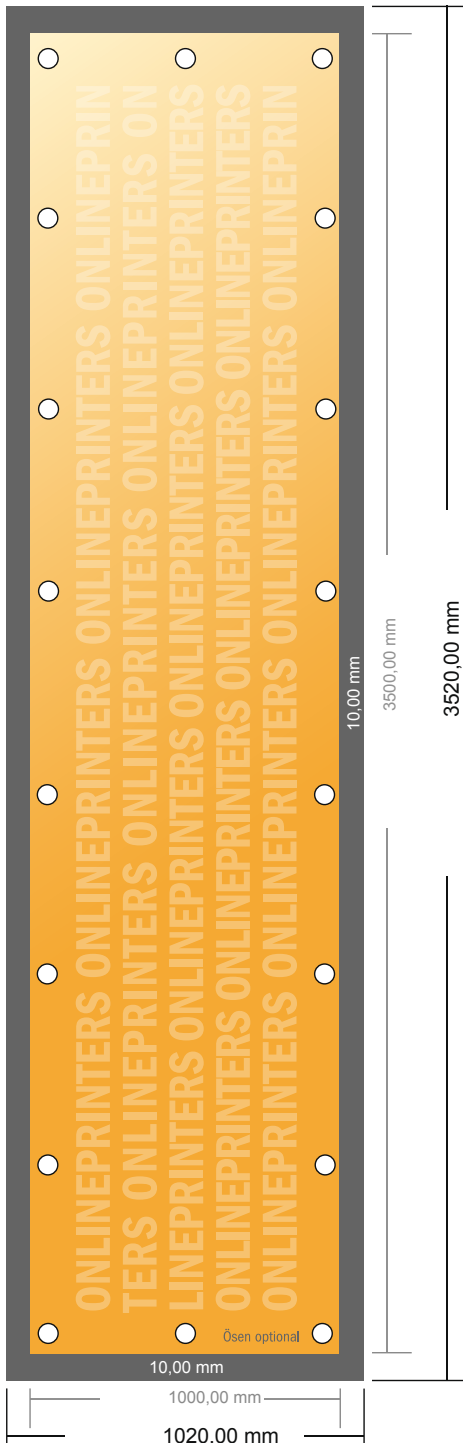

## PVC-Planen

350,0 x 100,0 cm

- **Datenformat**  
(inkl. 10,00 mm Beschnitt):  
352,00 x 102,00 cm
- **Endformat:**  
350,00 x 100,00 cm
- **Sicherheitsabstand**  
50.00 mm: Abstand der Texte/  
Informationen zum Rand des  
Endformats, dies verhindert  
unerwünschten Anschnitt.

### Bitte beachten Sie:

- Beschnittzugabe und Sicherheitsabstand wie angegeben anlegen.
- Hintergrundfarben, Bilder oder Grafiken bis an den Rand des Datenformates anlegen.
- Bei der Produktion können durch das Schneiden, Stanzen und Falzen Toleranzen auftreten.
- Diese Skizze ist nicht maßstabsgetreu.
- Druckdatenhinweise finden Sie unter dem Menüpunkt "Druckdaten" auf [www.onlineprinters.de](http://www.onlineprinters.de)