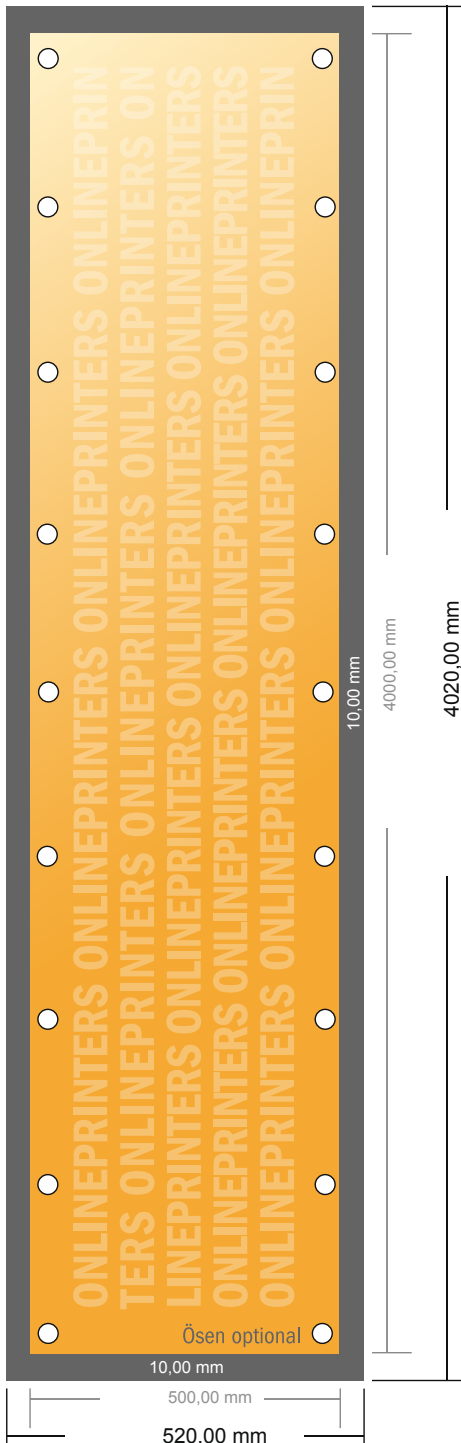

PVC-Planen

400,0 x 50,0 cm

- **Datenformat**
(inkl. 10,00 mm Beschnitt):
402,00 x 52,00 cm
- **Endformat:**
400,00 x 50,00 cm
- **Sicherheitsabstand**
50,00 mm: Abstand der Texte/
Informationen zum Rand des
Endformats, dies verhindert
unerwünschten Anschnitt.

Bitte beachten Sie:

- Beschnittzugabe und Sicherheitsabstand wie angegeben anlegen.
- Hintergrundfarben, Bilder oder Grafiken bis an den Rand des Datenformates anlegen.
- Bei der Produktion können durch das Schneiden, Stanzen und Falzen Toleranzen auftreten.
- Diese Skizze ist nicht maßstabsgetreu.
- Druckdatenhinweise finden Sie unter dem Menüpunkt "Druckdaten" auf www.onlineprinters.de